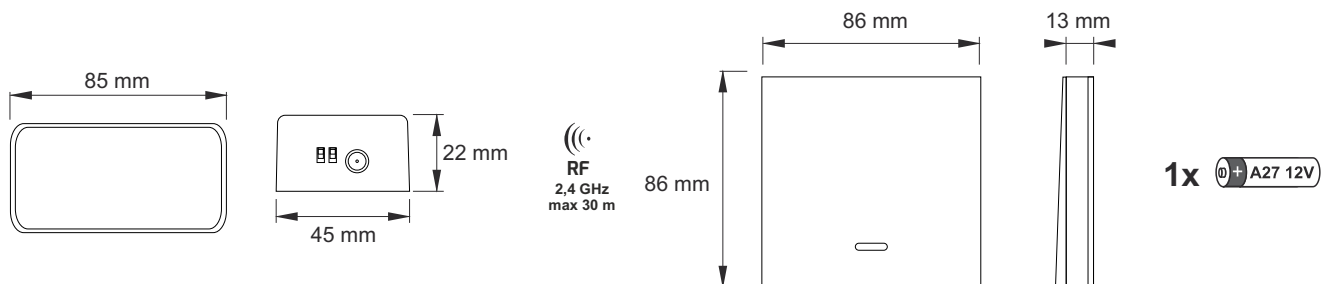

Rysunek techniczny:

Technical drawing / Technische Zeichnung

Dane techniczne:

Technical data / Technische Daten