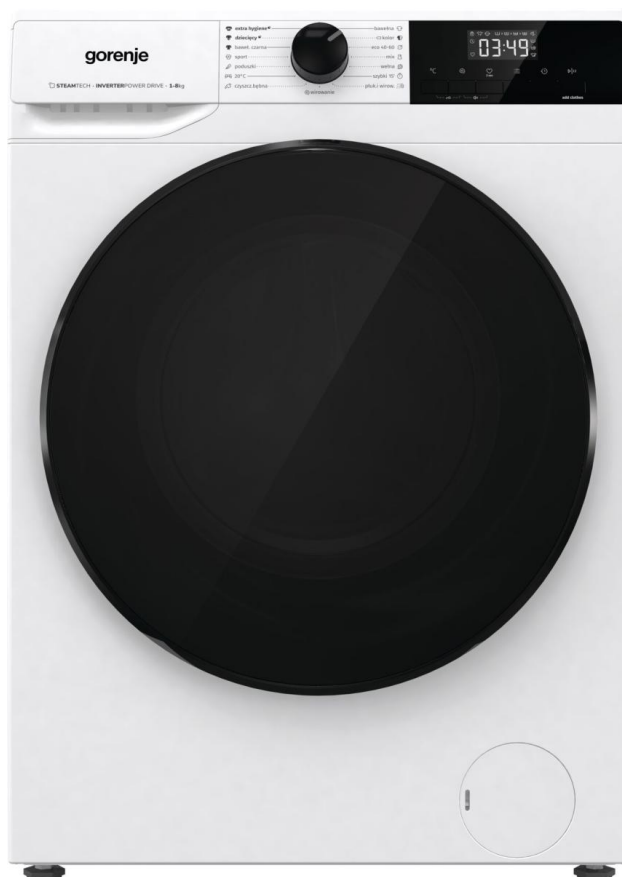

WNHAI84APS/PL

gorenje *LifeSimplified*

Wolnostojące pralka, 8 kg

Charakterystyka ogólna

Grupa produktowa:	Pralka wolnostojąca	Klasa energetyczna:	A
Efektywność odwirowania:	B	Klasa głośności wirowania:	A
Poziom hałasu (wirowanie) dB(A):	72		

Wydajność

Wsad:	8 kg	Pojemność bębna:	54 l
Prędkość wirowania 1/1:	1400 obr/min	Prędkość wirowania 1/2:	1400 obr/min
Prędkość wirowania 1/4:	1400 obr/min	Drum type:	SnowFlake drum
Silnik:	Silnik inwerterowy PowerDrive	Program skrócony na programie Eco 40-60°C:	218 min
Czas trwania programu:	218 min	Zużycie wody:	45 l
Zużycie energii na 1 normalny cykl :	0.457 kWh	Zużycie energii przy 100 cyklach prania:	47 kWh