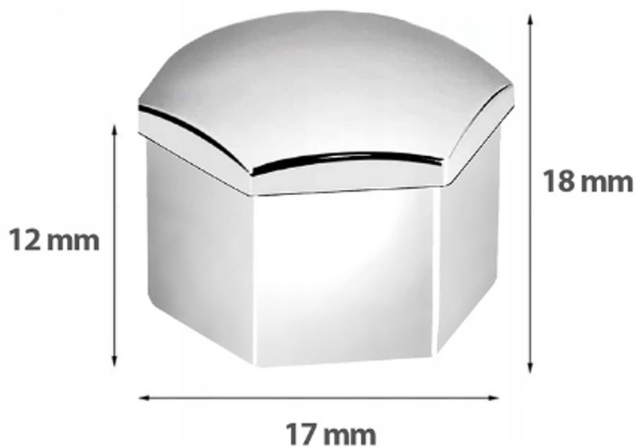

NAKŁADKI CHROMOWANE NA ŚRUBY FELGI NASADKI 17 mm 21 SZT + METALOWY ŚCIAĞACZ

Parametry:

- ✓ Rozmiar wewnętrzny: 17 mm
- ✓ Wysokość nakładki: 18 mm
- ✓ Kolor: srebrny chrom
- ✓ Materiał: tworzywo sztuczne ABS

Zestaw zawiera:

21 nakładek oraz metalowy ściągacz