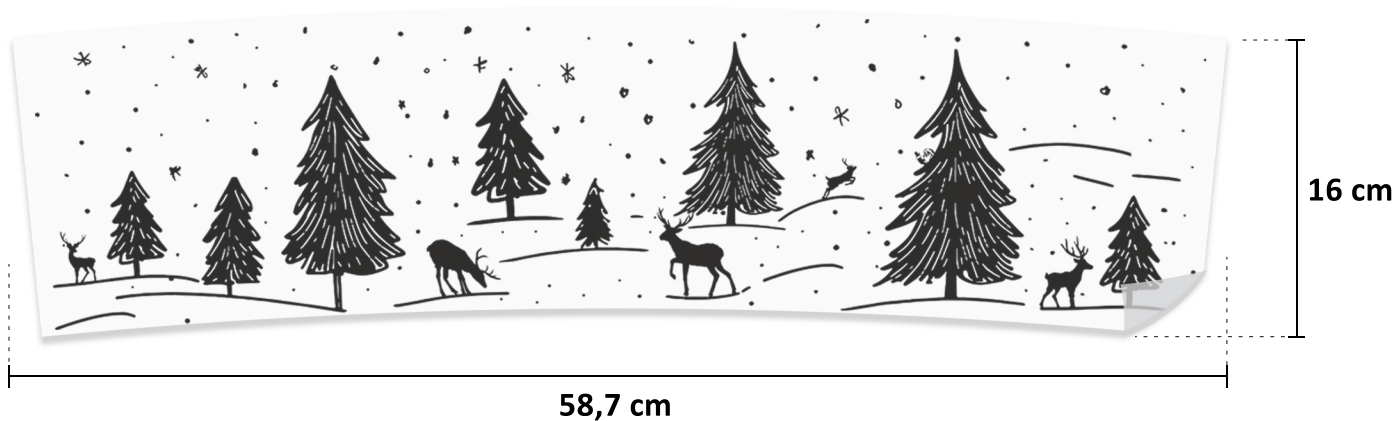

Słój szklany CIACHO 4L

- ✓ Materiał: **Szkło**
- ✓ Pojemność: **4 l**
- ✓ Wysokość: **24,5 cm**
- ✓ Szerokość: **17,5 cm**
- ✓ Średnica wlewu: **14,5 cm**
- ✓ Waga: **2,4 kg**

WZ 3

- ✓ **Transparentne**
- ✓ **Samoprzylepne**