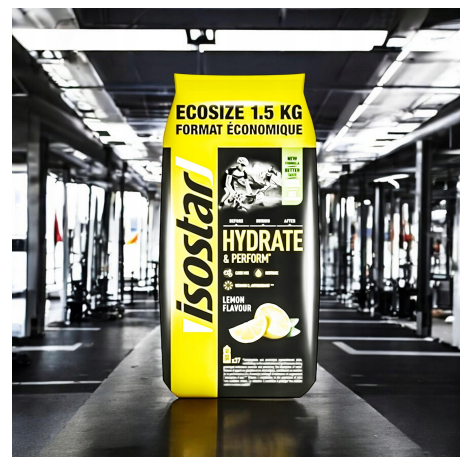

Izotonik Proszek ISOSTAR 1500g Cytrynowy Węglowodany Nawodnienie 37

Galeria Produktu

Opis Produktu

Działanie i zalety produktu

Isostar Koncentrat oferuje szereg korzyści dla osób aktywnych fizycznie:

Efektywne nawodnienie: Specjalna formuła izotoniczna zapewnia szybkie i skuteczne uzupełnienie płynów i elektrolitów utraconych podczas intensywnego wysiłku.

Doładowanie energetyczne: Zawarte węglowodany dostarczają energii, pozwalając na dłuższe i bardziej intensywne treningi.

Wsparcie dla mięśni: Magnez zawarty w produkcie pomaga w prawidłowym funkcjonowaniu mięśni, zapobiegając bolesnym skurczom.