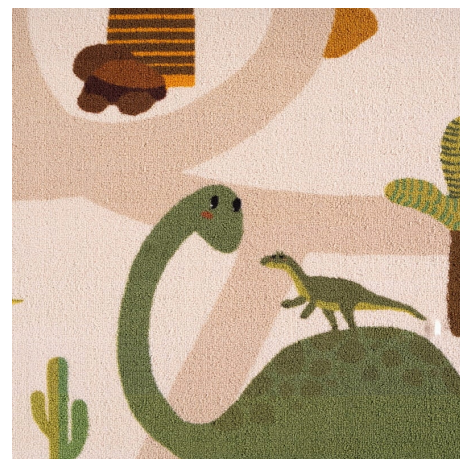

Dywan dziecięcy Dinozaury w prehistorycznym świecie beżowy koło 200x200 cm

Galeria Produktu

Opis Produktu

Dywan dziecięcy z krótkim włosiem – miękki i praktyczny do pokoju malucha

Dywan dziecięcy wykonany z wysokiej jakości poliestru to idealne rozwiązanie do pokoju chłopca lub dziewczynki. Krótkie, gęste włosie zapewnia miękkość i komfort podczas zabawy na podłodze, a jednocześnie ułatwia codzienne odkurzanie i utrzymanie czystości.

Model z niskim runem doskonale sprawdzi się w pokoju przedszkolaka oraz ucznia – nie utrudnia przesuwania krzesel czy drzwi i nie gromadzi nadmiernie kurzu. Poliester jest materiałem odpornym na ścieranie oraz blaknięcie kolorów, dzięki czemu dywan przez długi czas zachowuje estetyczny wygląd.

Dywan dziecięcy poliestrowy z niskim runem to połączenie funkcjonalności i przytulnego designu. Sprawdzi się jako element dekoracyjny oraz komfortowa przestrzeń do zabawy.

Kolekcja dywanów dziecięcych Coco – świat pełen wyobraźni

Kolekcja dywanów dziecięcych Coco to 7 wyjątkowych wzorów, które przenoszą dziecko do świata zabawy, nauki i marzeń. Każdy model został zaprojektowany z myślą o najmłodszych – łączy przyjazną kolorystykę, miękkie krótkie włosie oraz bezpieczne materiały idealne do codziennego użytkowania.