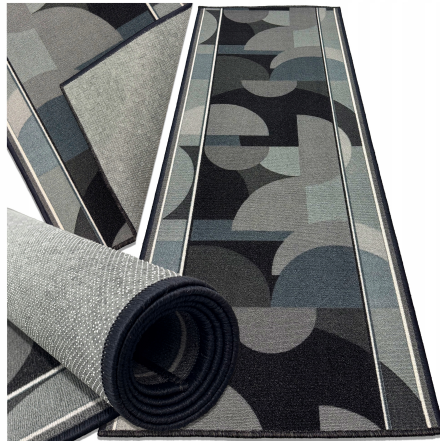

CHODNIK gotowy wymiar 67x200 DO PRZEDPOKOJU NA KORYTARZ OBSZYTĄ NIE ŚLIZGA

Galeria Produktu

Opis Produktu

CHODNIK DYWANOWY KAMELEON GREY 67 x 200 CM - format idealny do korytarza z retro geometrycznym wzorem w grafitowo-szarych odcieniach

GUMOWY SPÓD Z ANTYPOSLIZGOWYM ŻELEM - wyjątkowa stabilność i bezpieczeństwo, minimalizuje ryzyko poślizgu w miejscach o dużym ruchu

100% POLIAMID O RUNIE 5 MM - miękki, wytrzymały materiał zapewniający komfort i amortyzację upadków dla dzieci

DO OGRZEWANIA PODŁOGOWEGO - kompatybilny z systemami grzewczymi, chroni podłogę przed zarysowaniami (drewno, panele)

ŁATWY W CZYSZCZENIU - gumowy spód nie chłonie wilgoci, szybkie odkurzanie i

przecieranie, prosty w utrzymaniu

Specyfikacja:

Marka: ALLVO

Wzór: KAMELEON GREY

Wymiary chodnika: 67 x 200 cm

Wysokość runa: 5 mm

Materiał wierzchni: 100% poliamid

Spód: gumowy z antypoślizgowym żelem

Ogrzewanie podłogowe: TAK