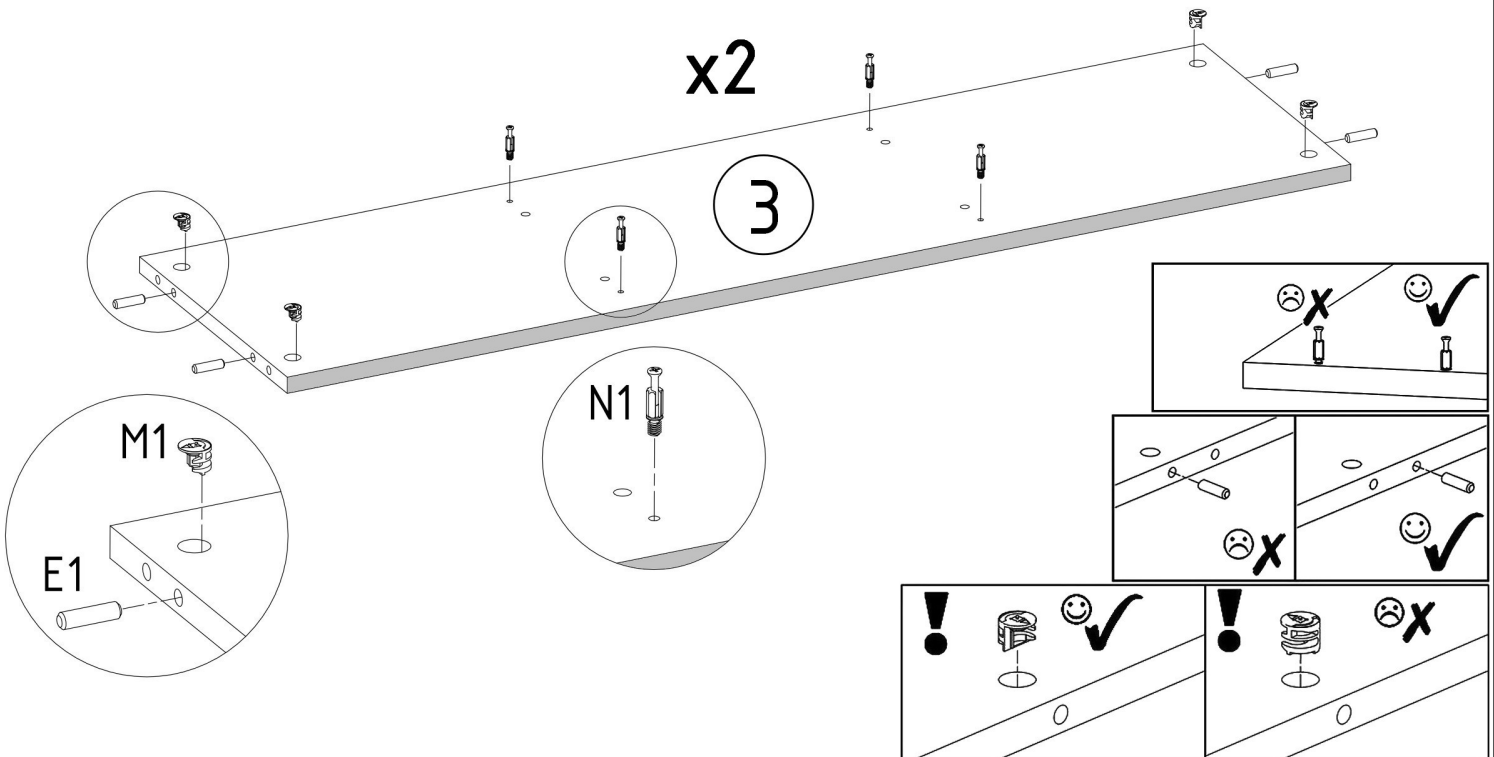

MALAX 3X3 H

PRODUCTION DATE

PACKING CODE

001579	5	3
000390	4	2
001580	3	2
001578	2	2
000051	1	6
ID	NUMBER	QUANTITY

M1  12x15mm x24	E1  8x30mm x8
---	---

M1  12x15mm x8	E1  8x30mm x8
---	--

M1  12x15mm	E1  8x30mm	N1  L=35mm	x8	x8	x8	x8
---	--	--	-----------	-----------	-----------	-----------

E3  8x50mm	N4  L=62mm	x8	x8
---	--	-----------	-----------

B1

ø17/5-4mm X40

V13

x1

MALAX 3D

PRODUCTION DATE

PACKING CODE