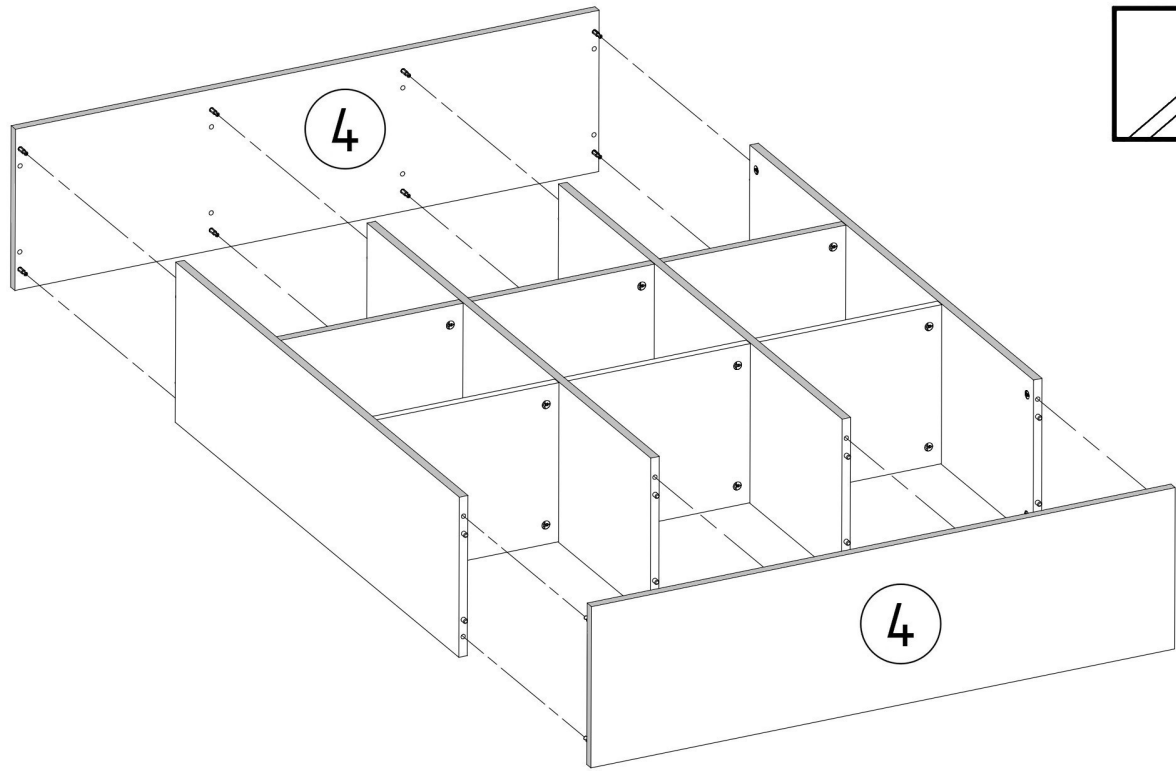

MALAX 3X3 H

PRODUCTION DATE

PACKING CODE

001579	5	3
000390	4	2
001580	3	2
001578	2	2
000051	1	6
ID	NUMBER	QUANTITY

M1  12x15mm x24	E1  8x30mm x8
---	---

M1  12x15mm x8	E1  8x30mm x8
---	--

M1  12x15mm	E1  8x30mm	N1  L=35mm	x8	x8	x8	x8
---	--	--	-----------	-----------	-----------	-----------

E3  8x50mm	N4  L=62mm	x8	x8
---	--	-----------	-----------

B1

ø17/5-4mm X40

V13

x1

MALAX 3D

PRODUCTION DATE

PACKING CODE