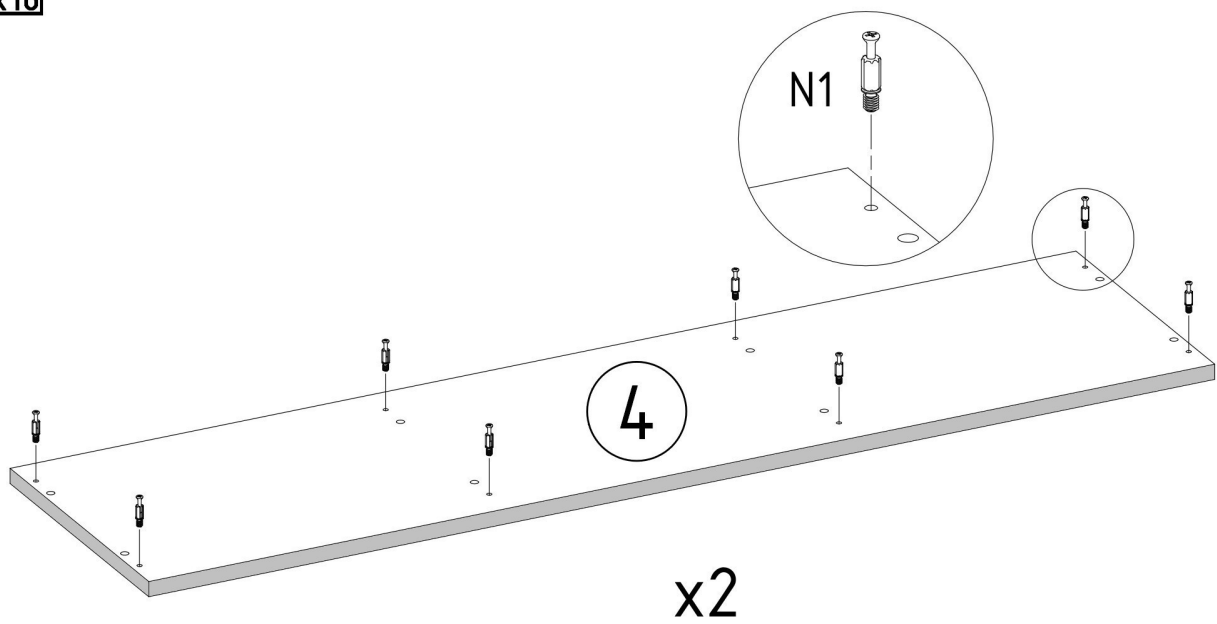

MALAX 3X3 H

PRODUCTION DATE

PACKING CODE

001579	5	3
000390	4	2
001580	3	2
001578	2	2
000051	1	6
ID	NUMBER	QUANTITY

M1  12x15mm x24	E1  8x30mm x8
---	---

M1  12x15mm x8	E1  8x30mm x8
---	--

M1  12x15mm	E1  8x30mm	N1  L=35mm	x8	x8	x8	x8
---	--	--	-----------	-----------	-----------	-----------

E3  8x50mm	N4  L=62mm	x8	x8
---	--	-----------	-----------

B1

ø17/5-4mm X40

V13

x1

MALAX 3D

PRODUCTION DATE

PACKING CODE