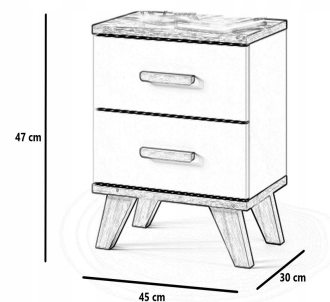

SZAFKA NOCNA STOLIK NOCNY 2 SZUFLADY POJEMNA DUŻA GRAFIT DĄB WOTAN SCANDI

Galeria Produktu

Opis Produktu

Szafka nocna w stylu SKANDYNAWSKIM To produkt, który pomoże utrzymać porządek w sypialni. To miejsce na którym możemy położyć rzeczy, które chcemy zawsze mieć pod ręką np. książkę, okulary, telefon czy lampkę nocną. Oryginalne i jednocześnie nowoczesne wzornictwo sprawia, że pasuje do każdego rodzaju wnętrza. Charakteryzuje się kompaktowymi wymiarami oraz pojemnością. Zachwycające połączenie ciekawych detali i stonowanej kolorystyki przyciąga uwagę. Poprzez wykorzystanie prostych kształtów i klasycznej kolorystyki idealnie sprawdzi się w salonie, pokoju młodzieżowym, pracowni, w przedpokoju czy biurze. Szafka wyprodukowana w Polsce z najwyższej klasy materiałów, co czyni ją wytrzymałym i stabilnym meblem.

Parametry Techniczne

Parametr	Wartość
Marka	Concordia

EAN (GTIN)	5905204939154
Kod producenta	SCANDI NOCNE GRAFIT
Kolekcja	SCANDI
Głębokość mebla	30
Szerokość mebla	45
Wysokość mebla	47
Kolor mebla	grafit
Liczba szuflad	2
Wykończenie	matowe
Montaż	meble do samodzielnego montażu
Waga produktu z opakowan 10	
Stan	Nowy
Stan opakowania	oryginalne