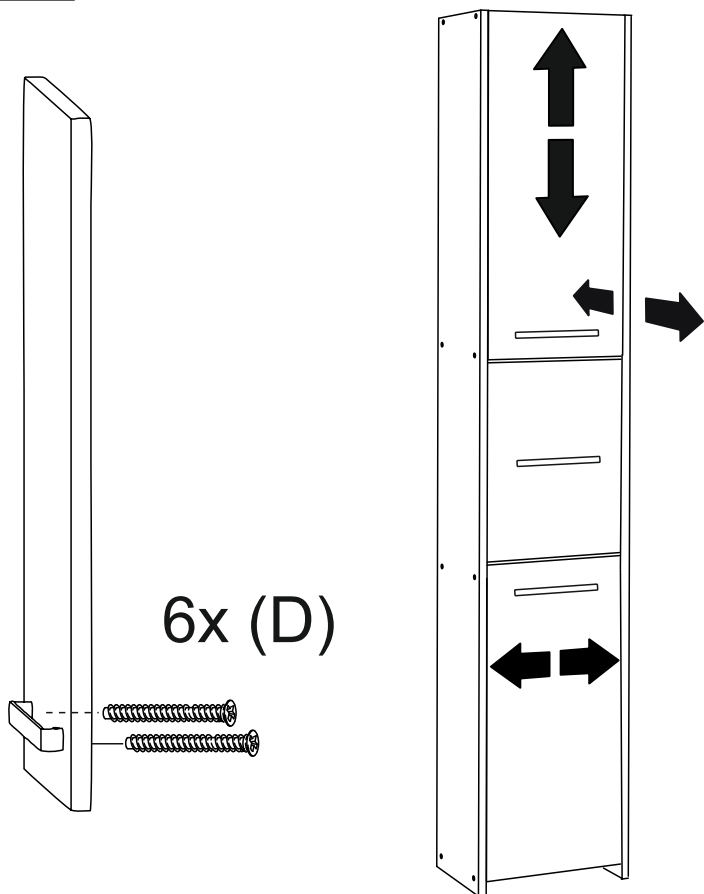

## BATHROOM CABINET 33 43

WHITE BIAŁA GŁADKA

30cm

- B1** 1700mm x 300mm
- B2** 1700mm x 300mm
- P1** 268mm x 282mm (x4)
- P2** 268mm x 282mm (x3)
- D1** 628mm x 263mm (x2)
- D2** 420mm x 263mm (x1)
- HDF** 1695mm x 295mm

40cm

- B1** 1700mm x 300mm
- B2** 1700mm x 300mm
- P1** 368mm x 282mm (x4)
- P2** 368mm x 282mm (x3)
- D1** 628mm x 363mm (x2)
- D2** 420mm x 363mm (x1)
- HDF** 1695mm x 195mm (x2)

1

2

3

4

5

6