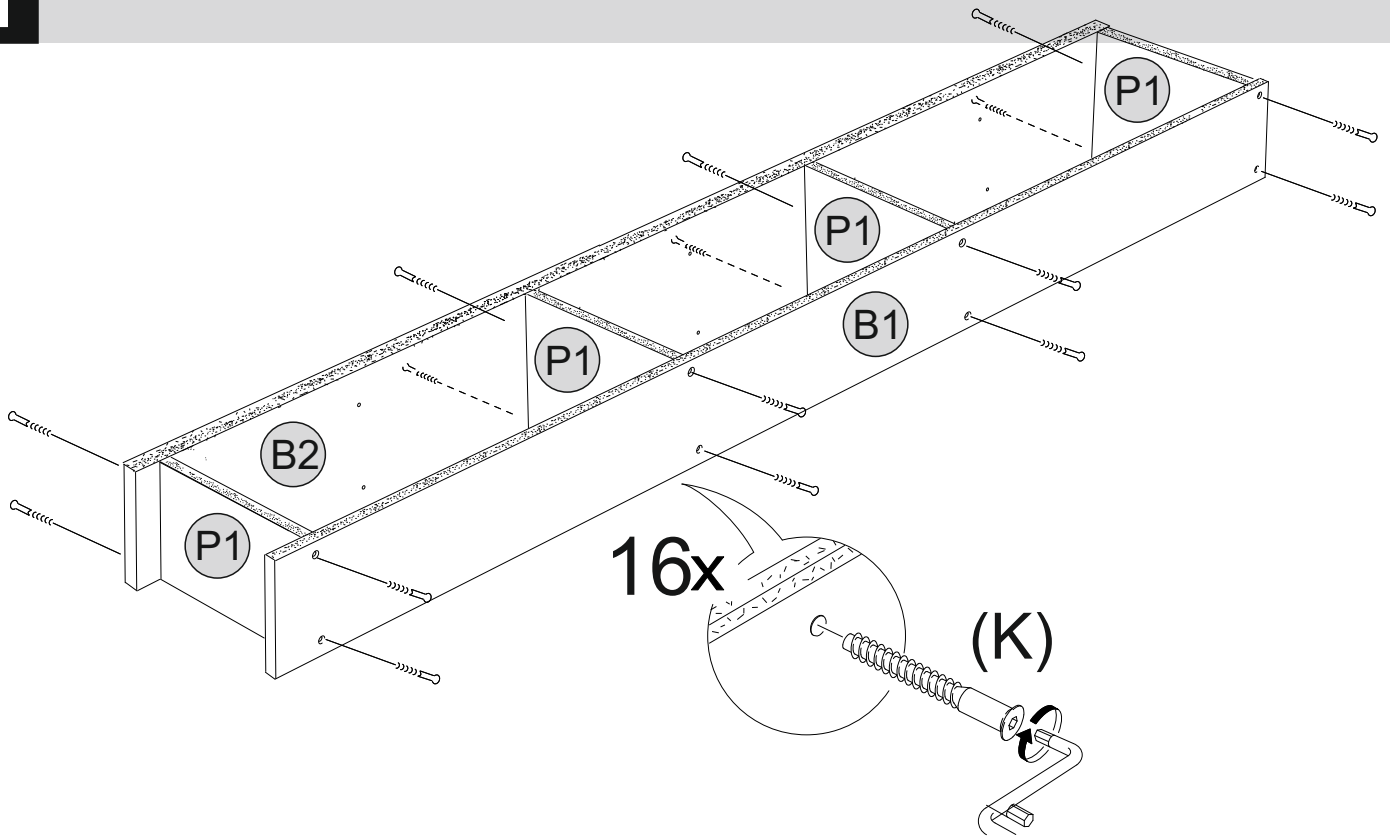

## BATHROOM CABINET 33 43

WHITE BIAŁA GŁADKA

30cm

- B1** 1700mm x 300mm
- B2** 1700mm x 300mm
- P1** 268mm x 282mm (x4)
- P2** 268mm x 282mm (x3)
- D1** 628mm x 263mm (x2)
- D2** 420mm x 263mm (x1)
- HDF** 1695mm x 295mm

40cm

- B1** 1700mm x 300mm
- B2** 1700mm x 300mm
- P1** 368mm x 282mm (x4)
- P2** 368mm x 282mm (x3)
- D1** 628mm x 363mm (x2)
- D2** 420mm x 363mm (x1)
- HDF** 1695mm x 195mm (x2)

1

2

3

4

5

6