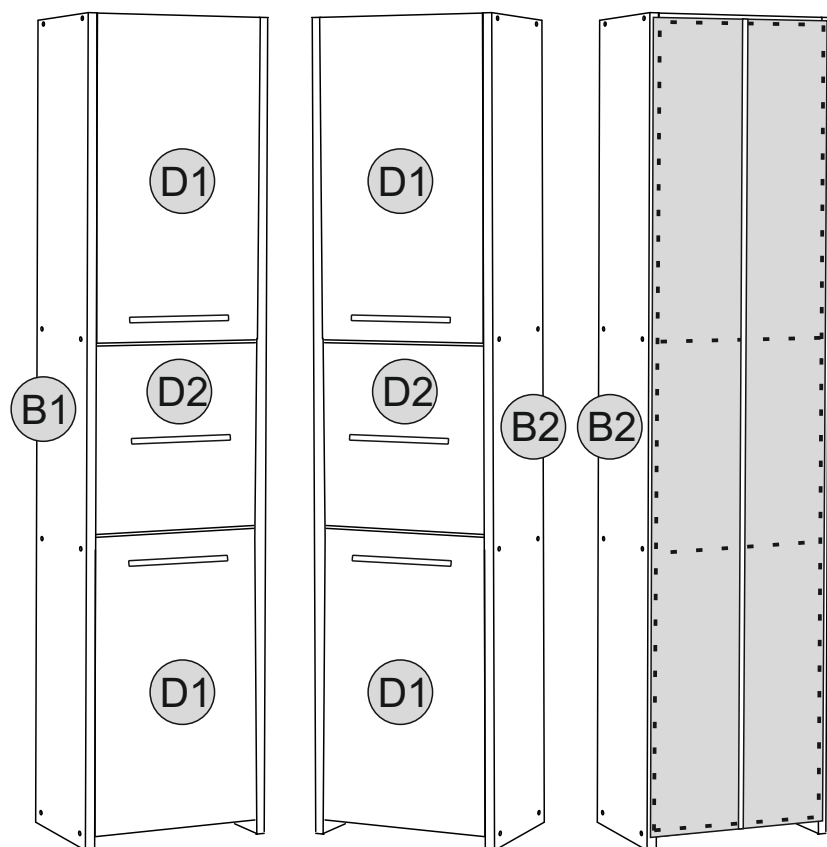

# SZAFKA ŁAZIENKOWA 33 43

## BATHROOM CABINET 33 43

WHITE BIAŁA GŁADKA

30cm

- B1** 1700mm x 300mm
- B2** 1700mm x 300mm
- P1** 268mm x 282mm (x4)
- P2** 268mm x 282mm (x3)
- D1** 628mm x 263mm (x2)
- D2** 420mm x 263mm (x1)
- HDF** 1695mm x 295mm

40cm

- B1** 1700mm x 300mm
- B2** 1700mm x 300mm
- P1** 368mm x 282mm (x4)
- P2** 368mm x 282mm (x3)
- D1** 628mm x 363mm (x2)
- D2** 420mm x 363mm (x1)
- HDF** 1695mm x 195mm (x2)

1

2

3

4

5

6