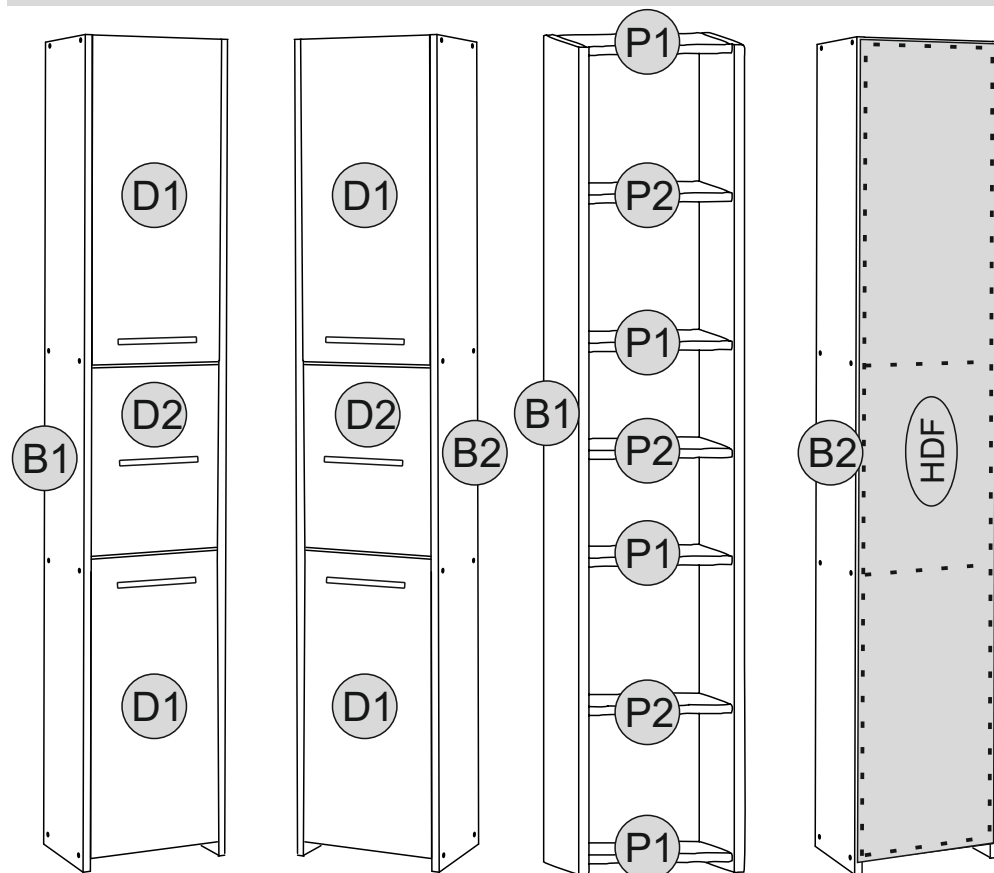

# SZAFKA ŁAZIENKOWA 33 43

## BATHROOM CABINET 33 43

WHITE BIAŁA GŁADKA

30cm

- B1** 1700mm x 300mm
- B2** 1700mm x 300mm
- P1** 268mm x 282mm (x4)
- P2** 268mm x 282mm (x3)
- D1** 628mm x 263mm (x2)
- D2** 420mm x 263mm (x1)
- HDF** 1695mm x 295mm

40cm

- B1** 1700mm x 300mm
- B2** 1700mm x 300mm
- P1** 368mm x 282mm (x4)
- P2** 368mm x 282mm (x3)
- D1** 628mm x 363mm (x2)
- D2** 420mm x 363mm (x1)
- HDF** 1695mm x 195mm (x2)

1

2

3

4

5

6