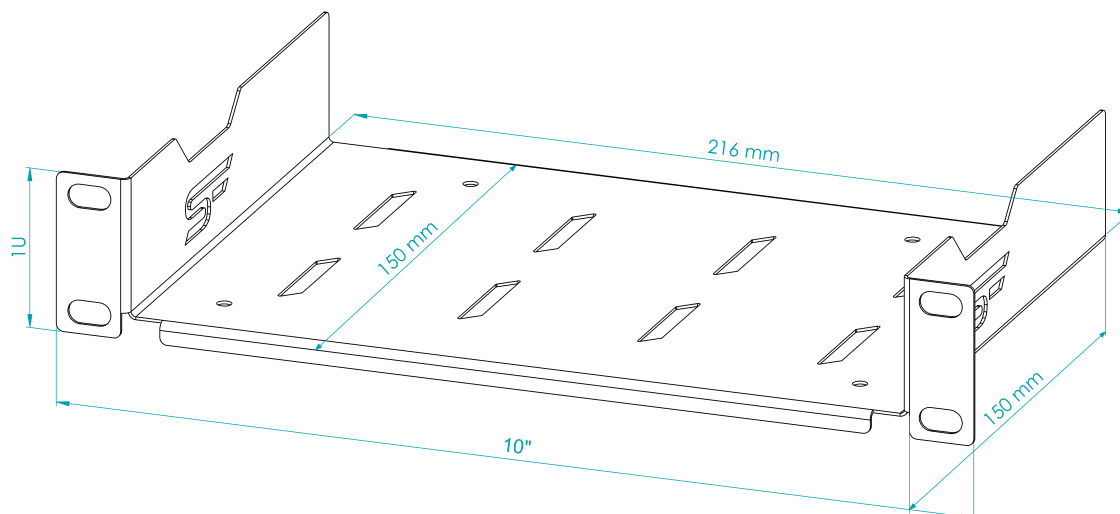

Półka RACK Standard stała 1U 10" 150 czarny

RACK Standard fixed shelf 1U 10" 150 black

SPECYFIKACJA TECHNICZNA TECHNICAL PARAMETERS

KOLOR COLOUR	CZARNA (RAL 9005) BLACK (9005)
SYMBOL NAME	S-RSF10-1U-150B
EAN EAN	5903351267724
PRODUCENT PRODUCER	STALFLEX SP. Z O.O.
MATERIAŁ MATERIAL	DC01 (stal czarna zimnowalcowana) SHEET METAL DC01
GRUBOŚĆ BLACHY SHEET THICKNESS	0,8 MM
WYMIARY ZEWNĘTRZNE EXTERNAL DIMENSIONS	10" 1U 150 mm
WYMIARY OPAKOWANIA [SZxGxW] PACKAGING DIMENSIONS	290x280x58 [MM]
OBCIĄŻENIE LOADING	8 KG
WAGA NETTO NET WEIGHT	0,35 KG
WAGA BRUTTO BRUTTO WEIGHT	0,7 KG
ZASTOSOWANIE USE	DO WEWNĄTRZ INDOOR
WYPOSAŻENIE EQUIPMENT	ZESTAW MONTAŻOWY ASSEMBLY KIT