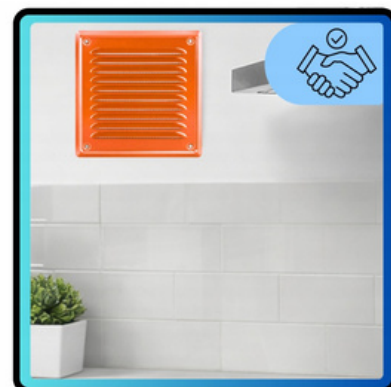

Kratka Wentylacyjna METALOWA Kominowa 14x14 BRĄZ CEGŁA Zewnętrzna z Siatką

GALERIA

OPIS

Profesjonalna kratka wentylacyjna wykonana z blacha ocynkowana malowana proszkowo, przeznaczona do montażu na zewnątrz i wewnątrz budynków. Doskonale sprawdzi się jako element wykończeniowy otworów wentylacyjnych w ścianach, elewacjach oraz kominach.

PARAMETRY TECHNICZNE

- Materiał: blacha ocynkowana malowana proszkowo
- Marka : Fast-Package Express E-commerce
- Kolor: brązowy / Ral 8004
- Kształt: kwadrat
- Wymiary zewnętrzne: 165 × 165 mm
- Wymiary wewnętrzne (montażowe): 140 × 140 mm
- Rozstaw otworów montażowych: 140 × 140 mm
- Średnica otworów montażowych: 4 mm
- Stan: nowy
- Opakowanie: oryginalne