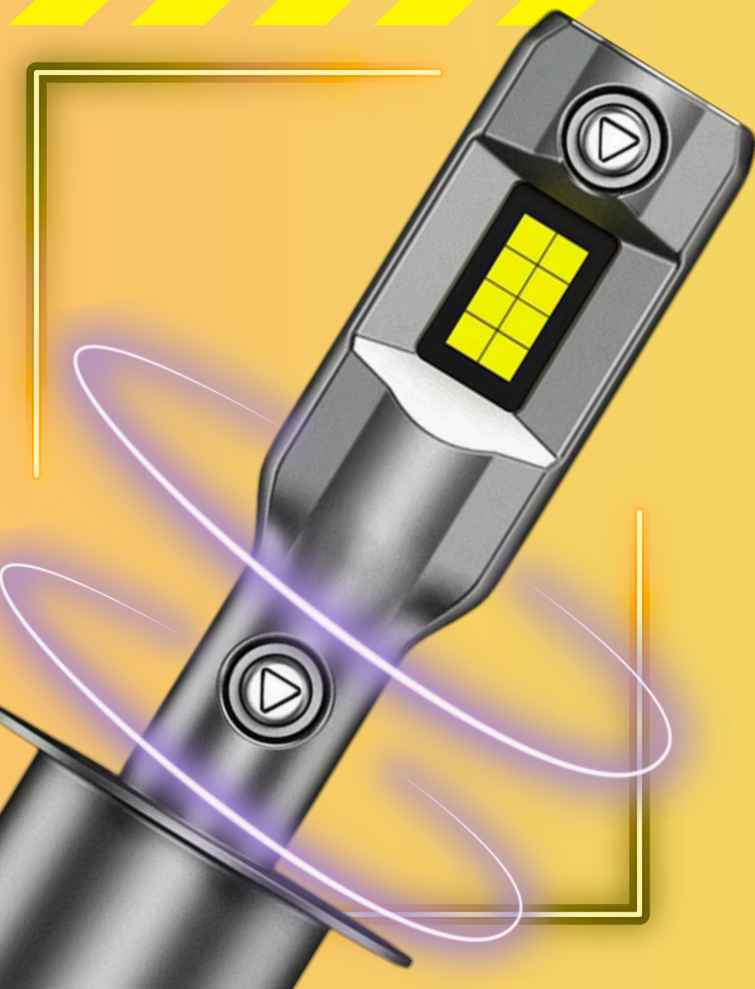

Żarówki H1 LED

Parametry żarówek

- Model: ŻARÓWKI LED H1
- Diody LED: 16 Diod LED
- Materia wykonania radiatora: Aluminium
- Napięcie: 12V
- Moc: 2x45W
- Kolor: Xenon White 6500K
- Wbudowany system EMC
- Wodoodporność : IP68
- Żywotność: 75000h
- Strumień: 22000LM
- CERTYFIKAT / HOMOLOGACJA:
- FC
- IATF16949
- CE
- ROHS
- ECE R10 nd. homologacji drogowej