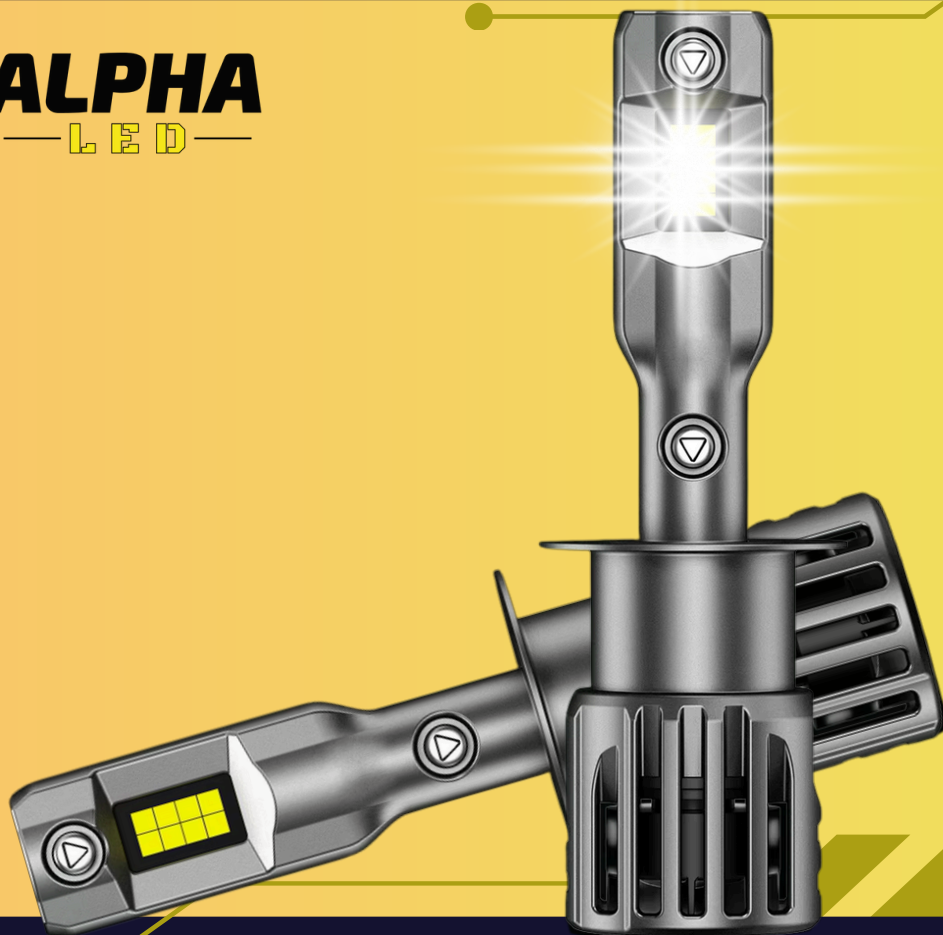

Żarówki H1 LED

Parametry żarówek

- Model: ŻARÓWKI LED H1
- Diody LED: 16 Diod LED
- Materia wykonania radiatora: Aluminium
- Napięcie: 12V
- Moc: 2x45W
- Kolor: Xenon White 6500K
- Wbudowany system EMC
- Wodoodporność : IP68
- Żywotność: 75000h
- Strumień: 22000LM
- CERTYFIKAT / HOMOLOGACJA:
- FC
- IATF16949
- CE
- ROHS
- ECE R10 nd. homologacji drogowej