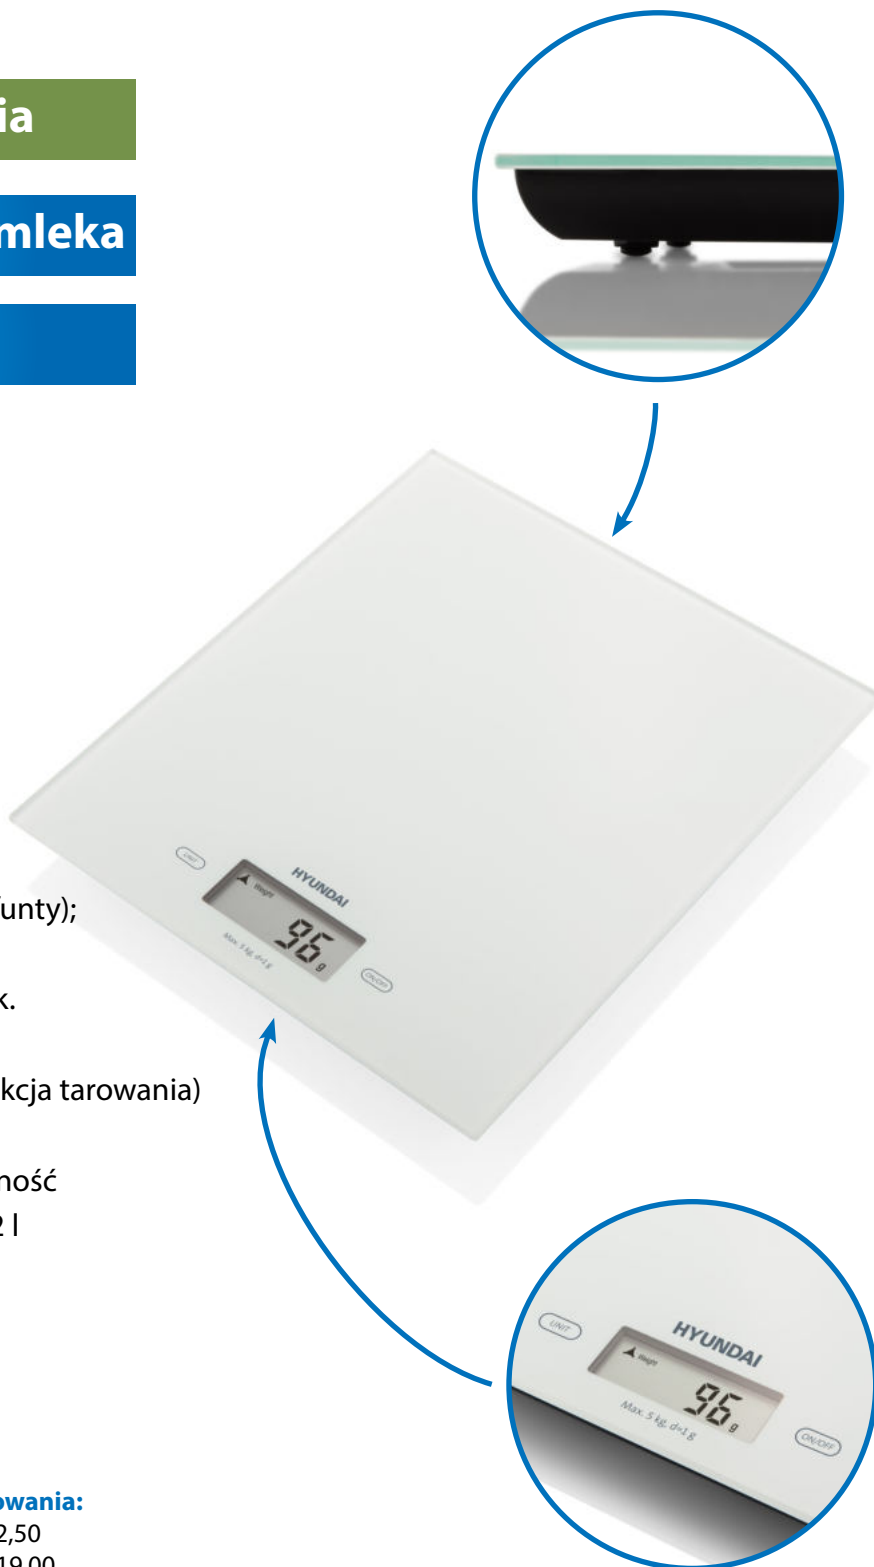

Waga kuchenna

KVE893

Szklana powierzchnia

Pomiar objętości wody i mleka

Funkcja tarowania

- Obciążenie maksymalne do 5 kg
- Podziałka wagi co 1 g
- Waga w jednostkach - g (gramy); funty (funty); oz (uncje); ml: woda i ml: mleko
- Automatyczne wyłączenie po ok. 120 sek.
- Czytelny wyświetlacz LCD
- Możliwość odczytu wagi pojemnika (funkcja tarowania)
- Wskaźnik niskiego poziomu baterii
- Antypoślizgowe nóżki zapewniają stabilność
- Misa ze stali nierdzewnej o pojemności 2 l
- Elegancki wygląd
- Zasilanie: 2 x 1,5 V AAA (w zestawie)
- Łatwa konserwacja

Wymiary produktu:

Wysokość (cm): 2,00
Szerokość (cm): 18,00
Głębokość (cm): 20,00
Waga (kg): 0,38

Wymiary opakowania:

Wysokość (cm): 2,50
Szerokość (cm): 19,00
Głębokość (cm): 21,30
Waga (kg): 0,49

EAN 8590393245031