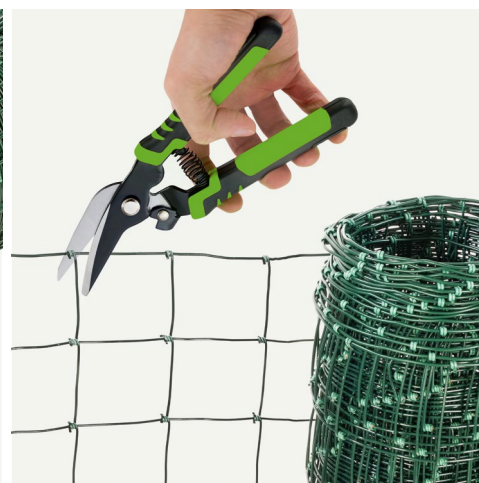

OPIS PRODUKTU

Siatka leśna ocynkowana powlekana PVC to solidne i estetyczne rozwiązanie idealne do ochrony terenów leśnych, upraw rolnych, gospodarstw rolniczych, a także placów budowy. Dzięki swojej wytrzymałej konstrukcji i różnicy w grubościach drutów, zapewnia skuteczne zabezpieczenie przed dziką zwierzyną oraz niepożądanym wejściem osób nieupoważnionych.

- ✓ **solidna konstrukcja**
- ✓ **odporna na warunki pogodowe**
- ✓ **lekka i wytrzymała**
- ✓ **łatwa w rozwijaniu**
- ✓ **trwała ochrona dla Twojego terenu**
- ✓ **estetyczna i bardziej wytrzymała dzięki powłoce PVC**

DANE TECHNICZNE

Wysokość	8 cm
Druty dolne i górne poziome [mm]	ø1,5mm/ø2,5mm
Druty pionowe i poziome środkowe [mm]	ø1,5mm/ø2,5mm
Warstwa ocynku na drucie	80 g/m ²
Kolor powłoki PVC	Zielony - RAL 6005
Metrów w rolce	25 mb
Waga rolki	9 kg

PRODUKTY POWIĄZANE

> DRUT
WIĄZAŁKOWY

> SKOBLĘ

> GRIPPLE
RAPIDO

> KAFAR
RĘCZNY

> SŁUPKI DO
SIATKI LEŚNEJ

> KOTWY
UZIEMIAJĄCE

> ZŁĄCZKA
DO DRUTU