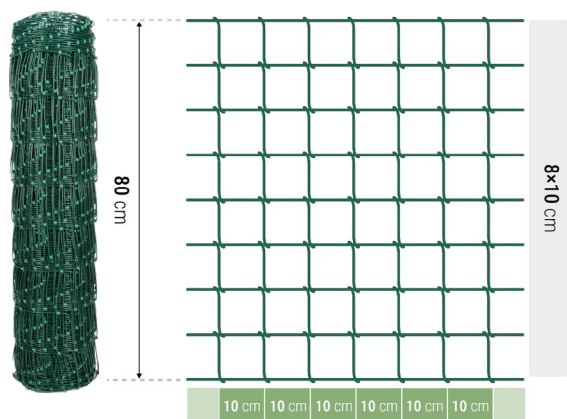

OPIS PRODUKTU

Siatka leśna ocynkowana powlekana PVC to solidne i estetyczne rozwiązanie idealne do ochrony terenów leśnych, upraw rolnych, gospodarstw rolniczych, a także placów budowy. Dzięki swojej wytrzymałej konstrukcji i różnicy w grubościach drutów, zapewnia skuteczne zabezpieczenie przed dziką zwierzyną oraz niepożądanym wejściem osób nieupoważnionych.

DANE TECHNICZNE

Wysokość	8 cm
Druty dolne i górne poziome [mm]	ø1,5mm/ø2,5mm
Druty pionowe i poziome środkowe [mm]	ø1,5mm/ø2,5mm
Warstwa ocynku na drucie	80 g/m ²
Kolor powłoki PVC	Zielony - RAL 6005
Metrów w rolce	25 mb
Waga rolki	9 kg