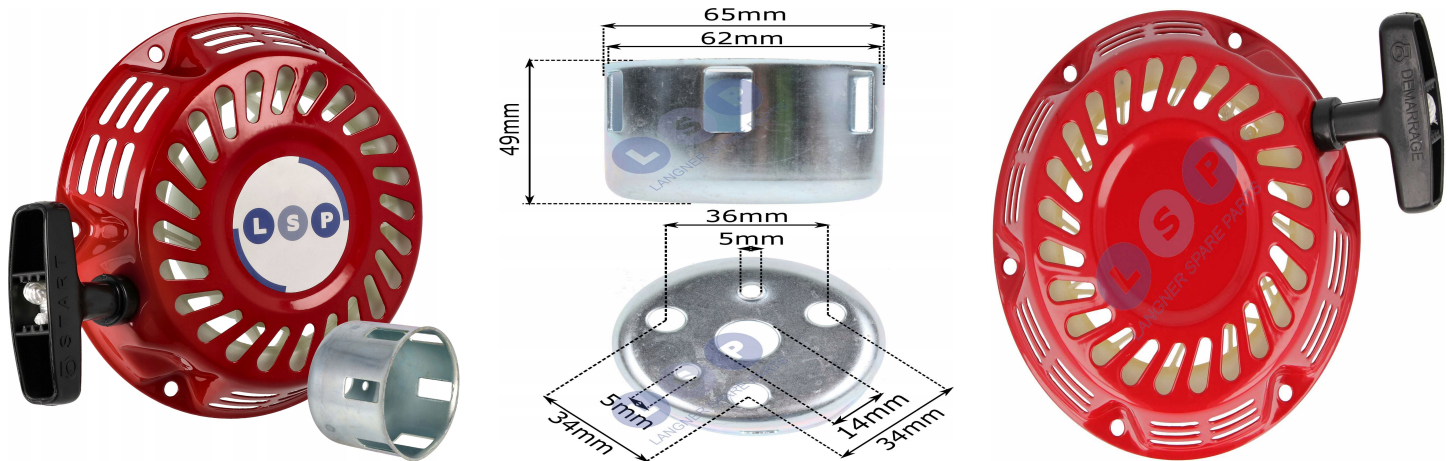

STARTER SZARPAK Z ZABIERAKIEM DO HONDA GX160 DO AGREGATÓW CHIŃSKICH LSP

Galeria Produktu

Opis Produktu

→ INFORMACJE O PRODUKCIE

Produkt: rozrusznik ręczny z kielichem zabieraka

Marka: LSP

Stan: nowy

Indeks produktu: 168 002 168 004

Ilość w zestawie: rozrusznik ręczny 1 sztuka

Ilość w zestawie: kielich zabieraka 1 sztuka

Opakowanie: dedykowane opakowanie ochronne

Dostępność: produkt dostępny od ręki

Zdjęcia: przedstawiają rzeczywisty produkt

→ ZASTOSOWANIE / KOMPATYBILNOŚĆ

Pasuje do silników: Honda GX120, GX140, GX160, GX200

Zgodność: rozrusznik z zabierakiem na płaskie blaszki

LSP_CZESCI

Odpowiednik numerów: 28400 ZH8 013YA, 28400ZH8013YA

Odpowiednik numerów: 28400 ZE1 003ZA, 28400ZE1003ZA

Przed zakupem sprawdź oznaczenie silnika, typ zabieraka i rozstaw śrub starego rozrusznika

Parametry Techniczne

Parametr	Wartość
Kod producenta	SZARPAK ROZRUSZNIK STARTER DO AGREGATU
Marka	LSP
Rodzaj	rozzrusznik
Pasuje do modelu	ZAMIENNIK HONDA GX160, ZAMIENNIK HONDA GX200 , AGREGAT CHIŃSKI, AGREGA
Pasuje do marki	innej
Stan	Nowy
Stan opakowania	oryginalne