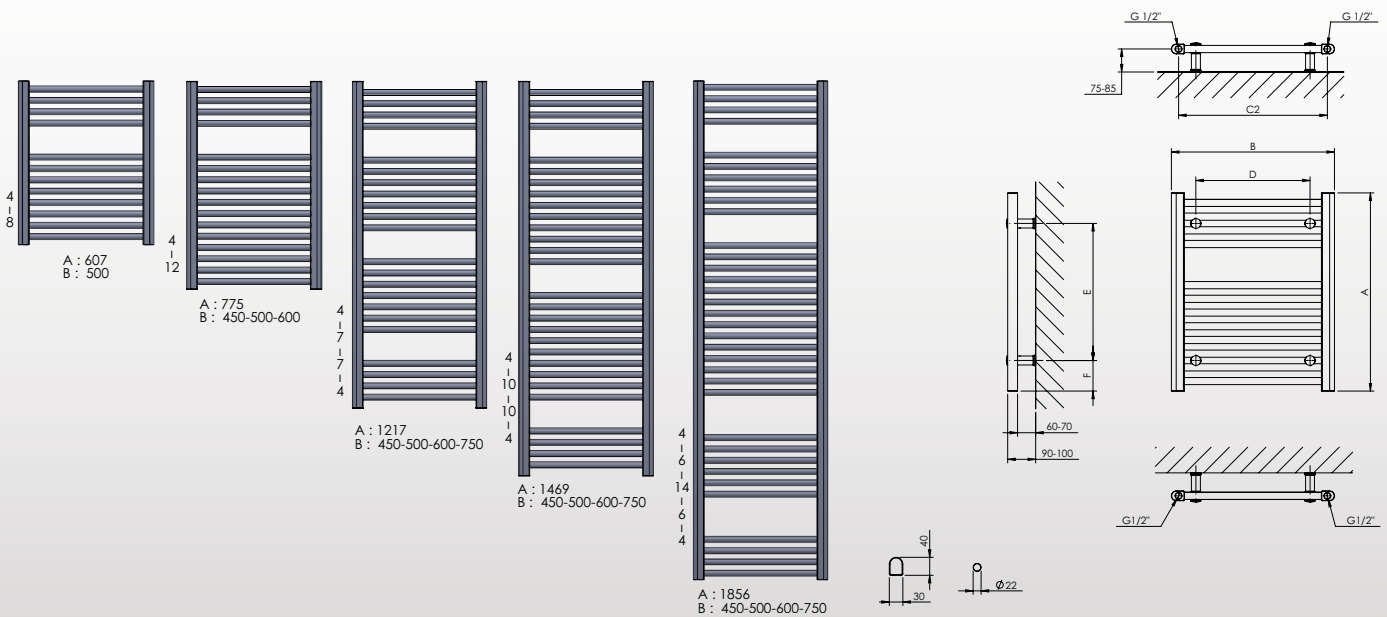

GRZEJNIKI PB

Indeks Onninen	Material Description	Material Description	A	B	C	C2	75/65/20°C	90/70/20°C	D	E	F
			[mm]	[mm]	[mm]	[mm]	[W]	[W]	[mm]	[mm]	[mm]
CD0580	ONNLINE-PB-060-050-7	ONNLINE-PB-060-050-7-3580-9016	607	500	90 -	455	280	348	350	420	93,5
HBS895	ONNLINE-PB-080-045-7	ONNLINE-PB-080-045-7-3580-9016	775	450	90 -	405	326	405	300	588	93,5
HBS896	ONNLINE-PB-080-050-7	ONNLINE-PB-080-050-7-3580-9016	775	500	90 -	455	357	444	350	588	93,5
HBS897	ONNLINE-PB-080-060-7	ONNLINE-PB-080-060-7-3580-9016	775	600	90 -	555	420	523	450	588	93,5
HBS898	ONNLINE-PB-120-045-7	ONNLINE-PB-120-045-7-3580-9016	1217	450	90 -	405	469	588	300	1008	104,5
HBS899	ONNLINE-PB-120-050-7	ONNLINE-PB-120-050-7-3580-9016	1217	500	90 -	455	511	640	350	1008	104,5
HBS900	ONNLINE-PB-120-060-7	ONNLINE-PB-120-060-7-3580-9016	1217	600	90 -	555	595	745	450	1008	104,5
HBS901	ONNLINE-PB-120-075-7	ONNLINE-PB-120-075-7-S039-9016	1217	750	90 -	705	721	902	600	1008	104,5
HBS902	ONNLINE-PB-150-045-7	ONNLINE-PB-150-045-7-S039-9016	1469	450	90 -	405	576	721	300	1260	104,5
HBS903	ONNLINE-PB-150-050-7	ONNLINE-PB-150-050-7-3580-9016	1469	500	90 -	455	629	789	350	1260	104,5
HBS904	ONNLINE-PB-150-060-7	ONNLINE-PB-150-060-7-3580-9016	1469	600	90 -	555	737	923	450	1260	104,5
HBS905	ONNLINE-PB-150-075-7	ONNLINE-PB-150-075-7-S039-9016	1469	750	90 -	705	899	1126	600	1260	104,5
HBS906	ONNLINE-PB-180-045-7	ONNLINE-PB-180-045-7-S039-9016	1856	450	90 -	405	719	901	300	1680	88
HBS907	ONNLINE-PB-180-050-7	ONNLINE-PB-180-050-7-3580-9016	1856	500	90 -	455	786	986	350	1680	88
HBS908	ONNLINE-PB-180-060-7	ONNLINE-PB-180-060-7-3580-9016	1856	600	90 -	555	922	1155	450	1680	88
CD0581	ONNLINE-PB-180-075-7	ONNLINE-PB-180-075-7-3580-9016	1856	750	90 -	705	1125	1410	600	1680	88