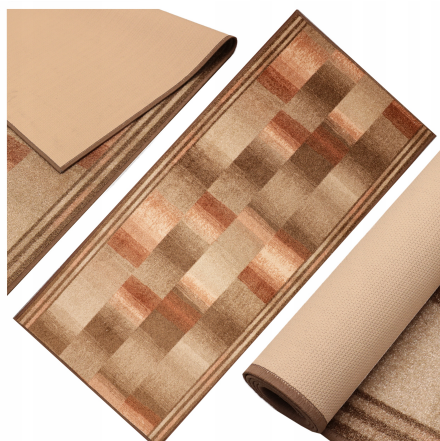

CHODNIK DO PRZEDPOKOJU obszty PODGUMOWANY CHODNIKI ANTYPOŚLIZGOWE 80x100cm

Galeria Produktu

Opis Produktu

DYWAN CHODNIKOWY SZACHOWNICA CARMEL 80 x 100 CM - idealny rozmiar do przedpokoju, korytarza lub kuchni z ciepłym beżowo-brązowym wzorem

100% POLIAMID O WYSOKOŚCI RUNA 4 MM - wytrzymały, miękki w dotyku materiał zapewniający komfort pod stopami i amortyzację upadków

BEZPIECZNY DLA ZDROWIA - wykonany z wysokiej jakości poliamidu bez szkodliwych substancji chemicznych, idealny dla rodzin z dziećmi

Specyfikacja:

Marka: ALLVO

Wzór: SZACHOWNICA CARMEL

Wymiary dywanu: 80 x 100 cm

Wysokość runa: 4 mm

Materiał wierzchni: 100% poliamid

Materiał podkładu: antypoślizgowy

Ogrzewanie podłogowe: TAK

Materiał	poliamid
Kolor	żółty
Kolor dodatkowy	wielokolorowy
Informacje dodatkowe	właściwości antypoślizgowe
Kod producenta	D7506
Waga produktu z opakowan	1.1
EAN (GTIN)	5902186807723
Stan	Nowy