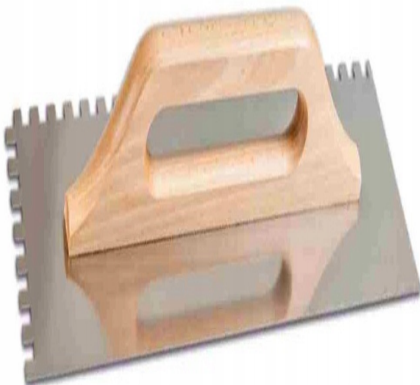

# Paca nierdzewna uchwyt drewniany 270 mm 4x4

## Opis Produktu

Paca nierdzewna uchwyt drewniany 270 mm 4x4

Paca nierdzewna zębata

stal nierdzewna o wysokiej elastyczności uchwyt drewniany, lakierowany Polski produkt wysokiej jakości wymiary 130 x 270mm ząb 4 x 4mm

## Parametry Techniczne

Parametr	Wartość
Typ	paca
Kod producenta	3001
Marka	Maan
Rodzaj pacy	elewacyjna
Szerokość	130
EAN (GTIN)	5907776930010

Stan

Nowy