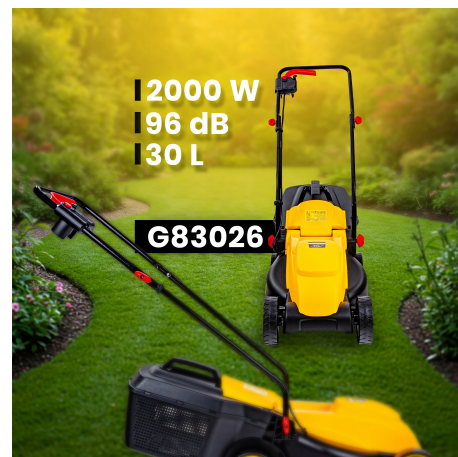

Kosiarka Elektryczna Do Trawy Mocna 2000W 32cm Duży Kosz 30L Regulacja 3stp

Galeria Produktu

Opis Produktu

Kosiarka Elektryczna Do Trawy Mocna 2000W 32cm Duży Kosz 30L Regulacja 3stp

Kod produktu: G83026

KOSIARKA ELEKTRYCZNA SHARP 32CM – PRECYZJA I MOC W TWOIM OGRODZIE

Kosiarka elektryczna SHARP 32cm to idealne rozwiązanie dla właścicieli ogrodów do 1000 m². Łączy w sobie moc 2000W EPS z kompaktową konstrukcją, zapewniając wydajne koszenie przy zachowaniu łatwości manewrowania. Dzięki funkcji Edge Cutting dotrzesz do każdego zakamarka przy ogrodzeniu czy murku, a pojemny kosz 30L pozwala na dłuższą pracę bez przerw na opróżnianie.

KLUCZOWE ZALETY

Maksymalna moc EPS 2000W – zapewnia efektywne koszenie nawet gęstej trawy bez wysiłku

Szerokość koszenia 32cm – idealny balans między wydajnością a zwrotnością przy rabatach i drzewach

Funkcja Edge Cutting – precyzyjne cięcie przy krawędziach, murach i ogrodzeniach bez dodatkowych narzędzi