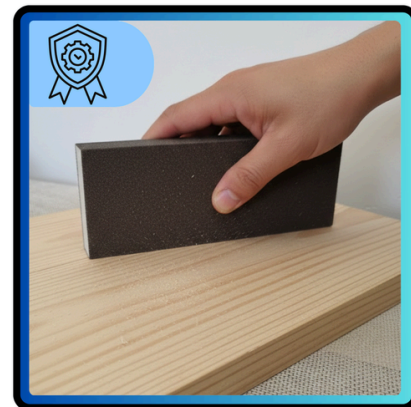

FastPackage

Kostka Kłosek Szlifierski Gąbka Ścierna do Szlifowania DUŻA Mocna P 180 BIG

GALERIA

OPIS

Gąbka czterostronna z ziarnem węgla krzemu, odporna na złamania.

Przeznaczona do obróbki materiałów takich jak drewno, farby i metale, szpachle.

Idealnie nadaje się do szlifowania płaskich powierzchni i kątów.

Produkt wielokrotnego użytku (można go myć).

PARAMETRY

Wymiary: 225x85x25 mm

Granulacja: P 180

Materiał ścierny: Węgiel krzemu

Ilość stron ściernych: 4