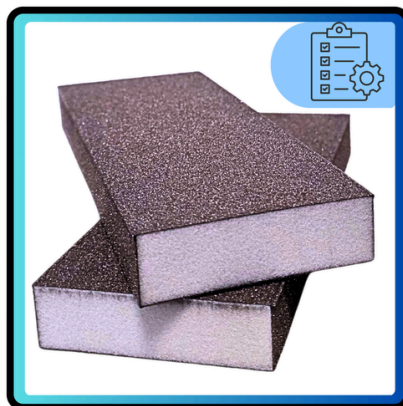

FastPackage

Kostka Kłosek Szlifierski Gąbka Ścierna do Szlifowania DUŻA Mocna P 180 BIG

GALERIA

OPIS

Gąbka czterostronna z ziarnem węgla krzemu, odporna na złamania.

Przeznaczona do obróbki materiałów takich jak drewno, farby i metale, szpachle.

Idealnie nadaje się do szlifowania płaskich powierzchni i kątów.

Produkt wielokrotnego użytku (można go myć).

PARAMETRY

Wymiary: 225x85x25 mm

Granulacja: P 180

Materiał ścierny: Węgiel krzemu

Ilość stron ściernych: 4