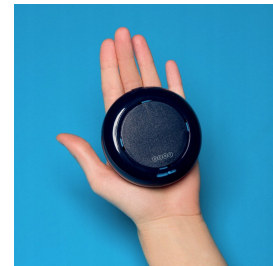

# Etui pudełko na nakładki INVISALIGN aparat protezy z lusterkiem ZENT blue

## Opis produktu:

ZENT Case to nowoczesne i funkcjonalne etui dla użytkowników nakładek ortodontycznych, takich jak Invisalign, oraz retainerów i ochraniaczy na zęby. Dzięki kompaktowej formie i magnetycznemu zamknięciu zapewnia bezpieczeństwo i higienę podczas przechowywania. Wyposażone we wbudowane lustro oraz wyjmowaną silikonową wkładkę, pozwala na komfortowe użytkowanie w każdych warunkach. Idealne dla osób ceniących estetykę połączoną z praktycznością.

## Cechy produktu:

Materiał	ABS klasy spożywczej
Wymiary	Średnica 8 cm, wysokość 2,8 cm
Zamknięcie	Magnetyczne
Wkładka	Wymowana, silikonowa
Wentylacja	Regulowane otwory
Lusterko	Wbudowane
Higiena	Łatwe do czyszczenia
Kolor	Dark Blue