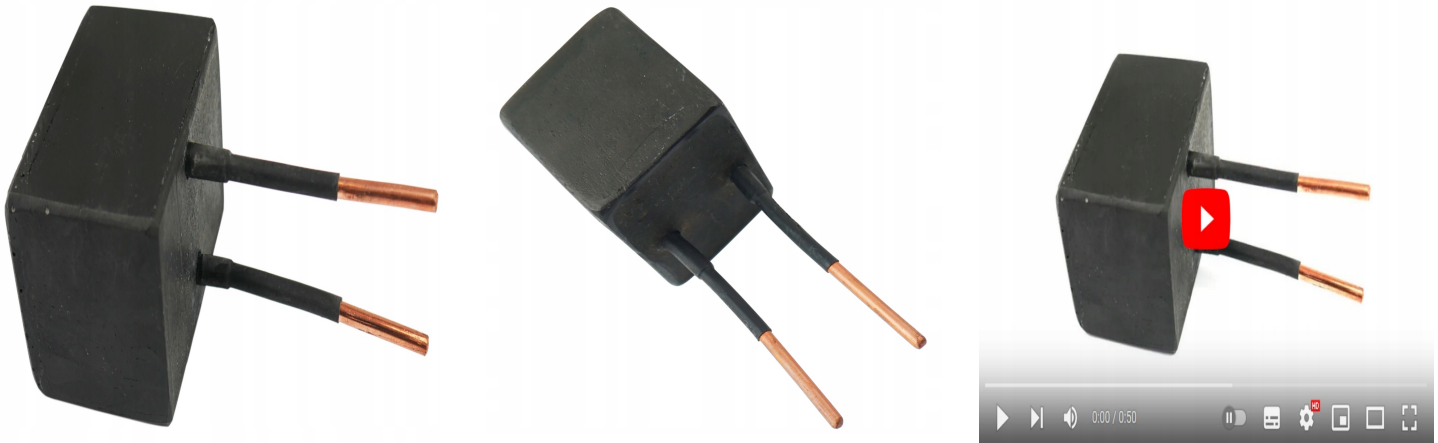

# Cewka kostka do punktowego grzania PDR do podgrzewacza indukcyjnego

## Opis Produktu

Wymiary:

Klocek: 53x35x37mm Długość razem z klokiem: 88mm

Zobacz cewkę kostka PDR na filmie:

<https://youtu.be/pbavhvlz3bo>

Skopiuj link i wklej do okna przeglądarki

## Parametry Techniczne

Parametr	Wartość
Marka	Schwarz Werkzeuge
Kod producenta	Cewka kostka do podgrzewacza indukcyjnego
Waga produktu z opakowan	0.156
EAN (GTIN)	5904507011062
Stan	Nowy