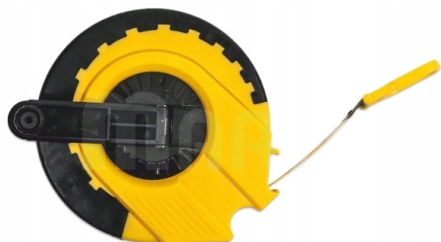

Miara zwijana parciana PROFI 20m x 15mm

Galeria Produktu

Opis Produktu

Miara zwijana parciana PROFI

ergonomiczna obudowa z antypoślizgowego tworzywa szybkie zwijanie taśmy duże, wyraźne napisy pasek na rękę 20m x 15mm

Produkt najwyższej jakości.

Gwarantujemy zadowolenie i satysfakcję z używania naszych produktów.

Serdecznie zapraszamy na inne aukcję znajdujące się w naszej ofercie.

Parametry Techniczne

Parametr	Wartość
EAN (GTIN)	5907776920752
Kod producenta	2075
Marka	Maan
Długość	20
Rodzaj	miara zwijana