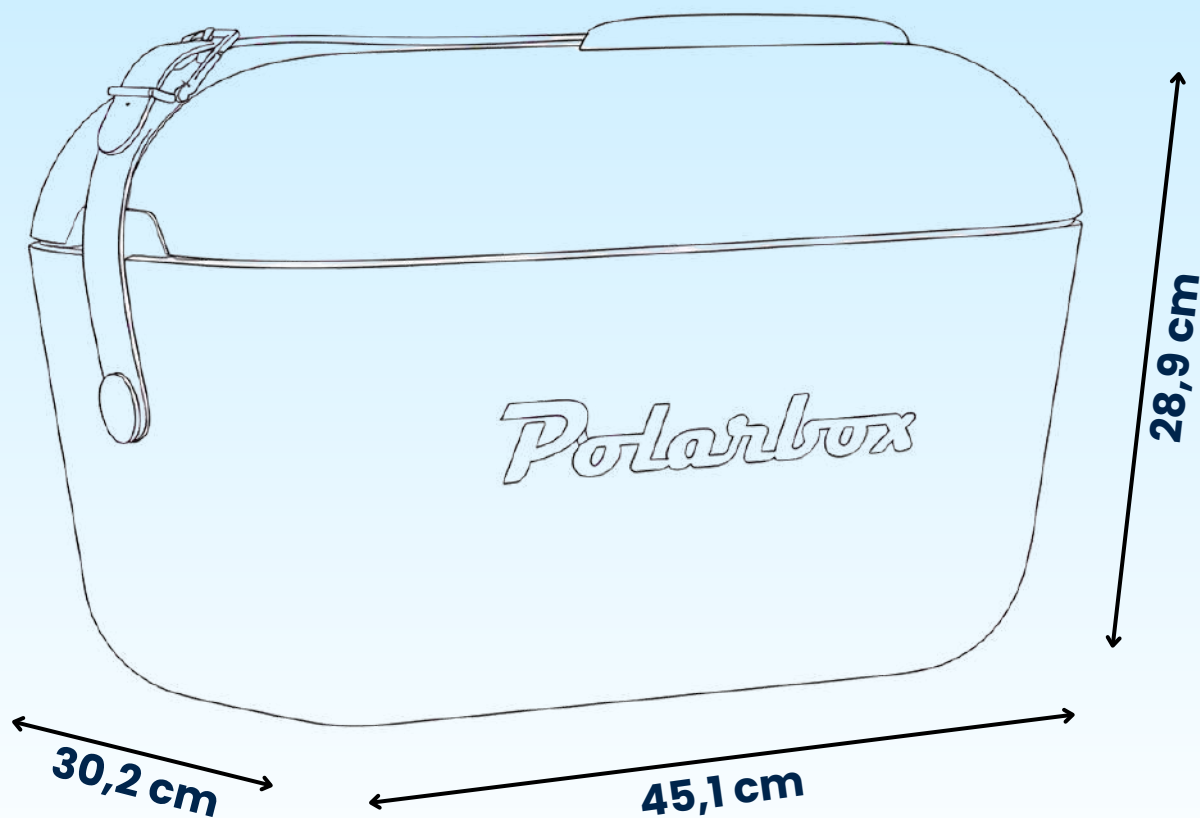

# LODÓWKA POLARBOX 20L BUBBLEGUM - RÓŻOWA Z REGULOWANYM PASKIEM NA RAMIE

EAN: 5906471151140

## SPECYFIKACJA TECHNICZNA

- Produkcja: europejska (Hiszpania)
- Materiał wykonania: Polipropylen (wysokiej jakości plastik)
- Kolor: Bubblegum (różowy)
- Pojemność: 20 L
- Uchwyt: profilowany, biały
- Wymiary zewnętrzne (GxWxSz): 30,2 x 28,9 x 45,1 cm
- Waga: 1,3kg
- Dodatkowe: Regulowany pasek