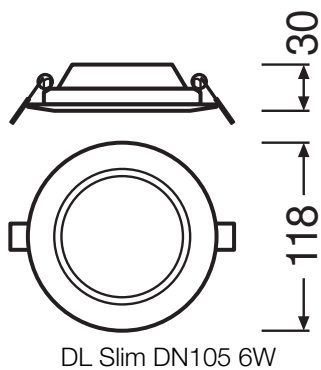

Cechy produktu

- Wąska widzialna ramka
- Puszka podłączeniowa z wciskanymi terminalami podłączeniowymi niewymagającymi narzędzi
- Reflektor wykonany z niezółknącego PMMA o długiej trwałości

DANE TECHNICZNE

Dane fotometryczne

Strumień świetlny	430 lm
Skuteczność świetlna	70 lm/W
Temperatura barwowa	4000 K
Barwa światła (oznaczenie)	Chłodnobiałe
Ogólny wskaźnik oddawania barw Ra	> 80
Standardowe odchylenie dopasowania barw	< 6 sdcn
Światłość	-
Wartość wskaźnika migotania Pst LM	-
Wartość efektu stroboskopowego SVM	-
Grupa zagrożenia fotobiologiczne EN62778	RG0
Grupa zagrożenia fotobiologiczne EN62471	RG0
Kąt rozsyłu światła	120 °

4058075052246 DL SLIM DN105 6W 4000K WT IP20

4058075052246 DL SLIM DN105 6W 4000K WT IP20

WYMIARY I WAGA

Średnica	118,00 mm
Wysokość	30,00 mm
Masa produktu	158,00 g

MATERIAŁY I KOLORY

Kolor produktu	Biały
----------------	-------