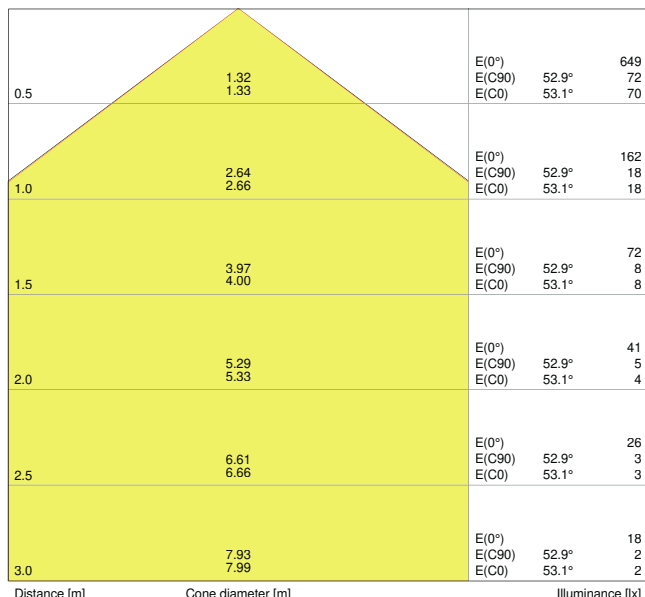

Dane fotometryczne

Strumień świetlny	430 lm
Skuteczność świetlna	70 lm/W
Temperatura barwowa	4000 K
Barwa światła (oznaczenie)	Chłodnobiałe
Ogólny wskaźnik oddawania barw Ra	> 80
Standardowe odchylenie dopasowania barw	< 6 sdcn
Światłość	-
Wartość wskaźnika migotania Pst LM	-
Wartość efektu stroboskopowego SVM	-
Grupa zagrożenia fotobiologiczne EN62778	RG0
Grupa zagrożenia fotobiologiczne EN62471	RG0
Kąt rozsyłu światła	120 °

4058075052246 DL SLIM DN105 6W 4000K WT IP20

4058075052246 DL SLIM DN105 6W 4000K WT IP20

WYMIARY I WAGA

Średnica	118,00 mm
Wysokość	30,00 mm
Masa produktu	158,00 g

MATERIAŁY I KOLORY

Kolor produktu	Biały
----------------	-------