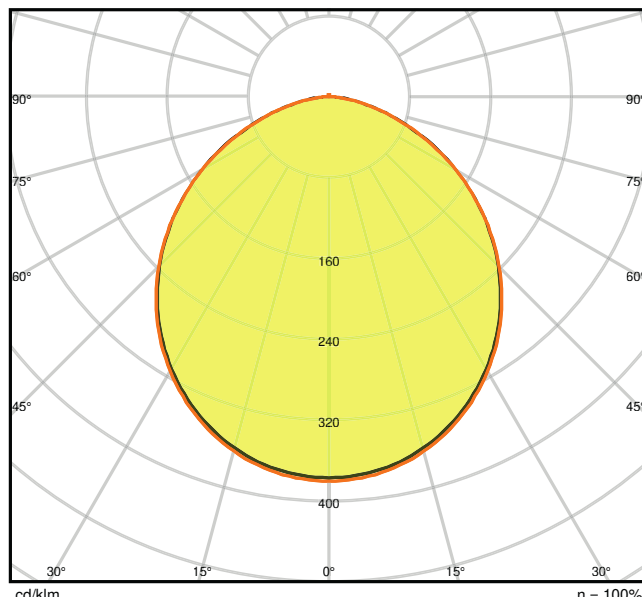

Dane fotometryczne

Strumień świetlny	430 lm
Skuteczność świetlna	70 lm/W
Temperatura barwowa	4000 K
Barwa światła (oznaczenie)	Chłodnobiałe
Ogólny wskaźnik oddawania barw Ra	> 80
Standardowe odchylenie dopasowania barw	< 6 sdcn
Światłość	-
Wartość wskaźnika migotania Pst LM	-
Wartość efektu stroboskopowego SVM	-
Grupa zagrożenia fotobiologiczne EN62778	RG0
Grupa zagrożenia fotobiologiczne EN62471	RG0
Kąt rozsyłu światła	120 °

4058075052246 DL SLIM DN105 6W 4000K WT IP20

4058075052246 DL SLIM DN105 6W 4000K WT IP20

WYMIARY I WAGA

Średnica	118,00 mm
Wysokość	30,00 mm
Masa produktu	158,00 g

MATERIAŁY I KOLORY

Kolor produktu	Biały
----------------	-------