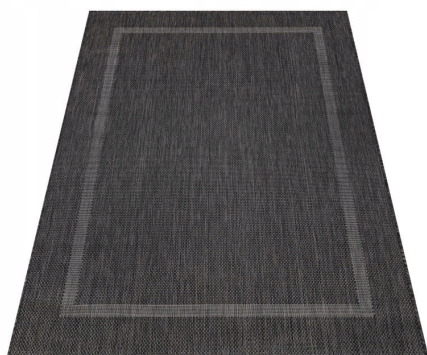

Dywan zewnętrzny mata na taras balkon certyfikat 120 cm x 170 cm czarny

Galeria Produktu

Opis Produktu

Dywan zewnętrzny mata na taras balkon certyfikat 120 cm x 170 cm czarny

Idealna propozycja na ożywienie wystroju balkonu, tarasu, ogrodowej altany.

Doskonale sprawdzi się także jako praktyczny, funkcjonalny i estetyczny dodatek do wystroju kuchni.

Znajdzie swoje miejsce także w salonie, jadalni, pokoju gościnnym czy też sypialni.

Zalety:

→dywan nie posiada standardowego runa dzięki temu jest wodoodporny, odporny na promienie UV, nie odkształca się i nie odbarwia

→idealna propozycja dla właścicieli czworonogów, którzy z tego powodu nie chcą rezygnować z dywanu

→oryginalna czarna kolorystyka wpasuje się w każdy styl, wystrój, aranżacje

📖Bogaty wybór rozmiarów sprawia, że każdy znajdzie odpowiedni rozmiar dywanu dopasowany do aranżacji.📖

Dostępne rozmiary:

*60 cm x 100 cm*80 cm x 150 cm*80 cm x 250 cm

*120 cm x 170 cm*140 cm x 200 cm*160 cm x 230 cm

*200 cm x 290 cm*240 cm x 340 cm*280 cm x 370 cm

Dostępny w paletce 9 kolorów:

↗ beżowy

↗ brązowy