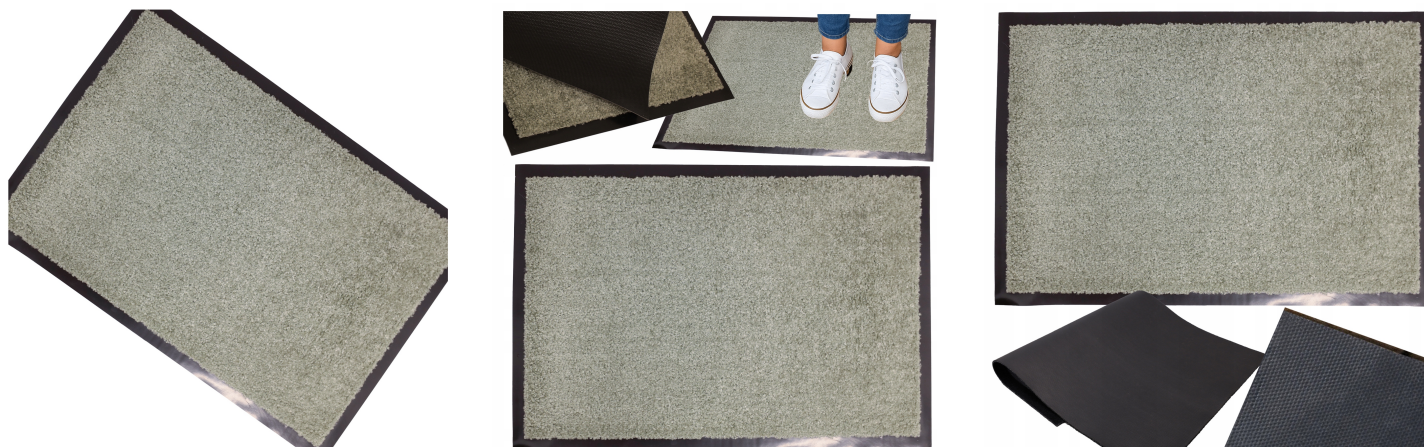

Wycieraczka antypoślizgowa 40x60cm z rantem gotowa pod drzwi wejściowa

Galeria Produktu

Opis Produktu

WYMIAR 40x60 cm – idealny rozmiar do drzwi wejściowych, zarówno w domu, jak i firmie

TRWAŁE WŁÓKNA POLIPROPYLENOWE – skutecznie pochłaniają brud i wilgoć, nie tracąc koloru

ANTYPOŚLIZGOWY SPÓD – wykonany z kauczuku nitylowego zapewnia stabilność i bezpieczeństwo

MOŻLIWOŚĆ PRANIA W PRALCE – łatwe czyszczenie w temperaturze do 30°C

ODPORNOŚĆ NA WILGOĆ, BŁOTO I ŚNIEG – idealna do stosowania w sezonie jesienno-zimowym

PRODUKT MARKOWY – niemiecka jakość od Hanse Home

**Specyfikacja:**

Wymiary: 60x40 cm Grubość całkowita: 5 mm Specyfikacja materiału: polipropylen 100% Bezpieczeństwo: OekoTex Standard, ISO 9001 Podłoże: kauczuk nitrylowy (antypoślizgowy) Styl: uniwersalny Zastosowanie: na zewnątrz i wewnątrz Odpowiedni na ogrzewanie podłogowe: tak Niemiecka marka: Hanse Home Kształt: prostokąt Waga: 480g Gęstość: 2700g/m²

Parametry Techniczne

Parametr	Wartość
Długość	60
Szerokość produktu	40
Marka	Allvo
Kod producenta	HANSE HOME D6856MIĘTA
Rodzaj	gotowa
Materiał	gumowa, tekstylna
Kolor	inny kolor
Grubość	5
Kolor dodatkowy	czarny
Przeznaczenie	uniwersalne
Informacje dodatkowe	właściwości antypoślizgowe
Waga produktu z opakowan	0.48
EAN (GTIN)	5902186804678
Stan	Nowy
Stan opakowania	oryginalne