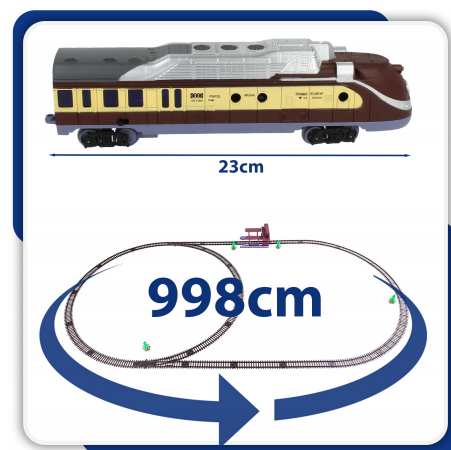

Kolejka ELEKTRYCZNA Nowoczesna LOKOMOTYWA Wagony Pociąg Tory 998cm Zestaw

Galeria Produktu

Opis Produktu

EFEKTOWNA LOKOMOTYWA ZE ŚWIATŁEM - podczas jazdy lokomotywa świeci czerwonym światłem, co dodaje realizmu i emocji

DODATKOWE DEKORACJE - DRZEWA - w zestawie 6 drzewek, które wzbogacają scenię kolejowej trasy

AŻ 4 WAGONY W ZESTAWIE - w tym 2 pasażerskie i 2 towarowe - można je łączyć w różnych konfiguracjach

PONAD 11 METRÓW ZABAWY - całkowita długość torów po złożeniu to aż 998 cm oraz 130cm sładu z wagonami - daje wielką przestrzeń do zabawy przez cały rok

MOŻLIWOŚĆ RÓŻNYCH UKŁADÓW TORÓW - dziecko może samodzielnie tworzyć nowe

trasy i układy, rozwijając kreatywność

Specyfikacja:

Wymiary torów po złożeniu: 194 x 101cm Długość po złożeniu torów: ~998cm Szerokość torowiska wewn.: 2,8cm Długość lokomotywy z wagonikami: 130cm Wymiary lokomotywy (dł./szer./wys.): 23 x 4 x 6,5cm Wymiary wagonu pasażerskiego (dł./szer./wys.): 29 x 4 x 6cm Wymiary wagonu kontenerowego (dł./szer./wys.): 27 x 3,7 x 5,7cm Wymiary wagonu cysterny (dł./szer./wys.): 24 x 4 x 6,3cm Zasilanie lokomotywy: 2 x bateria AA (brak w zestawie) Materiał wykonania: tworzywo sztuczne Wymiary opakowania: 82 x 42 x 7cm Waga z opakowaniem: 1,8kg Certyfikaty: CE Wiek: 3+

Kod producenta	Z2133
Rodzaj pojazdu	kolejki i tory
Długość torowiska	998
Liczba wagonów	4
Seria	Kolejki elektryczne
Napęd elektryczny	tak
Elementy zestawu	zestaw kolejka z wagonikami i torami
Model	Kolejka elektryczna + 4 wagony
EAN (GTIN)	5905991079491
Stan	Nowy