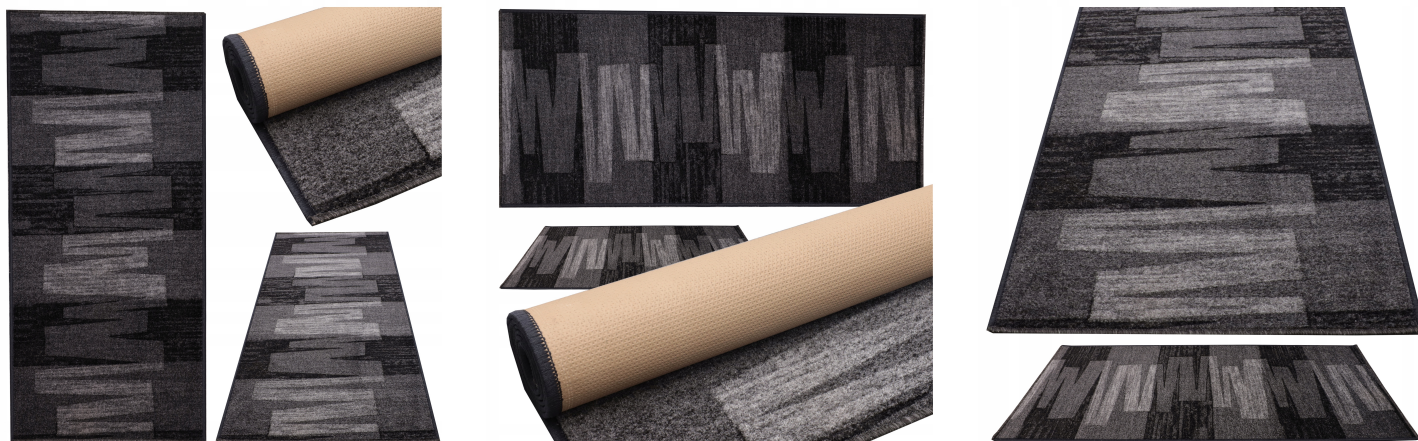

CHODNIK DO PRZEDPOKOJU ANTYPOŚLIZGOWY WELUROWY DYWAN SPÓD NA ŻELU 67x100cm

Galeria Produktu

Opis Produktu

WYMIAR 67 x 100CM – uniwersalny rozmiar idealny pod stół, do przedpokoju czy salonu

ANTYPOŚLIZGOWY SPÓD NA ŻELU – specjalna warstwa żelowa zapewnia stabilność, dzięki czemu dywan nie przesuwają się nawet na śliskich powierzchniach

MIĘKKI I PRZYJEMNY W DOTYKU WELUR – runo z wysokiej jakości poliestru gwarantuje wyjątkowy komfort użytkowania i estetyczny wygląd

TRWAŁOŚĆ KOLORU I ODPORNOŚĆ NA ŚCIERANIE – nowoczesna przędza zachowuje intensywność barw na długo, nawet przy codziennym użytkowaniu

ANTYELEKTROSTATYCZNA POWIERZCHNIA – nie przyciąga kurzu i sierści, co czyni go idealnym wyborem dla alergików i właścicieli zwierząt

ŁATWOŚĆ W CZYSZCZENIU I UTRZYMANIU – niskie runo ułatwia odkurzanie, a plamy można łatwo usunąć wilgotną ściereczką

Specyfikacja:

Marka: Allvo Wzór: Veneto Grey Wymiary: 67 x 100cm Skład runa: 100% poliestru

Grubość: ok. 7mm Zwijany w rolkę: TAK Obszycie krawędzi: TAK, na całym obwodzie
Nadaje się na: ogrzewanie podłogowe Spód: żel antypoślizgowy Waga: 1kg
Zastrzegamy sobie różnicę wymiarów +/-3%