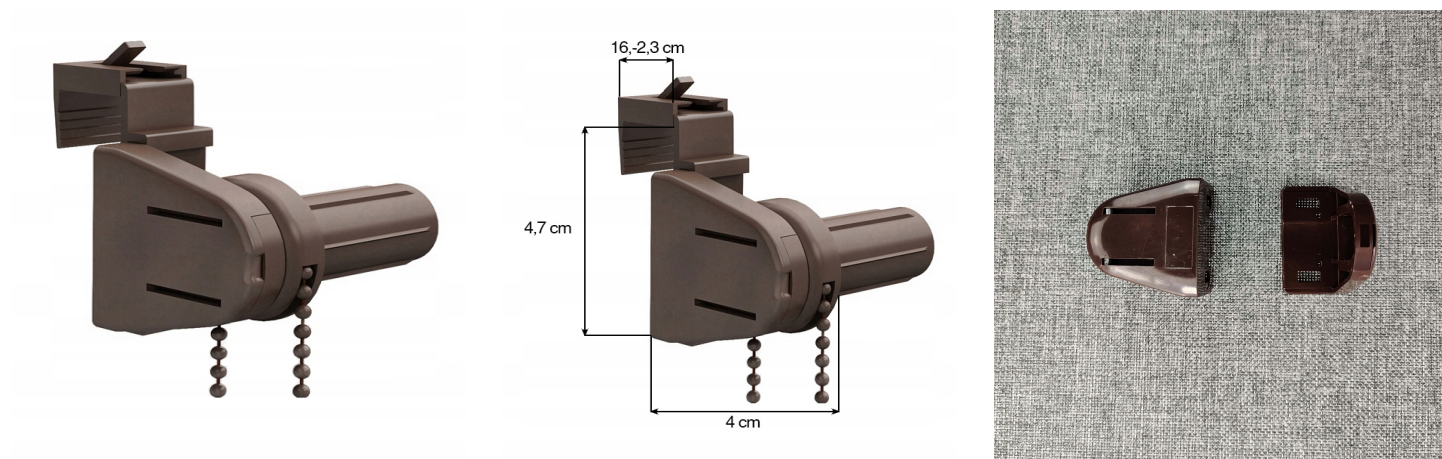

# Mechanizm STR do rolety gładkiej - BESTA - ciemno brązowy

## Galeria Produktu

## Opis Produktu

Zestaw zawiera:

kompletny mechanizm z łańcuszkiem haczyki montażowe 2 szt napinacz łańcuszka napięcie żyłkowe

W naszej ofercie znajdziecie Państwo również mechanizmy w innych kolorach oraz pozostałe akcesoria do rolet.

## Parametry Techniczne

Parametr	Wartość
Kod producenta	Besta
Marka	DecoDesign
Rodzaj	mechanizm
Rodzaj mechanizmu	prostej