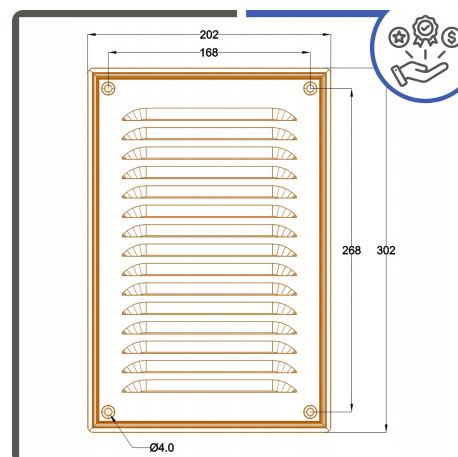

Kratka Wentylacyjna 20x30 Zewnętrzna Metalowa Kominowa z Siatką Brązowa

Galeria Produktu

Opis Produktu

Kratka Wentylacyjna 20x30 Zewnętrzna Metalowa Kominowa z Siatką Brązowa Wysokiej Jakości Kratka Wentylacyjna Metalowa kratka wentylacyjna w kolorze brązowym ze skośnymi żeberkami zapewniającymi ochronę przed opadami atmosferycznymi. Produkt wyposażony w siatkę ochronną zabezpieczającą przed owadami i insektami. Skośne żeberka - skutecznie chronią przed wpadaniem deszczu i śniegu Wbudowana siatka - zabezpiecza przed owadami od strony wewnętrznej Powierzchnia zabezpieczona - zewnętrzna strona chroniona folią

⚙️ PARAMETRY TECHNICZNE

Materiał - Blacha cynkowana malowana
Rozstaw otworów - 168 mm x 268 mm
Kolor - BRĄZ (RAL8017, satynowe wykończenie)
Kształt - prostokątny
Wymiary zewnętrzne - 302 mm x 202 mm
Wymiary wewnętrzne - 268 mm x 168 mm
Otwory montażowe - 4 otwory $\varnothing$ 4

Zastosowanie i Właściwości
Kratka wentylacyjna przeznaczona do montażu zewnętrznego, idealnie sprawdza się w różnych warunkach atmosferycznych.
Zastosowanie - typowo zewnętrzne: ściany, kominy, elewacje
Ochrona - skośne żeberka uniemożliwiają wpadanie deszczu czy śniegu
Montaż - łatwy montaż dzięki 4 otworom montażowym
Wykończenie - satynowa powierzchnia w kolorze brązowym