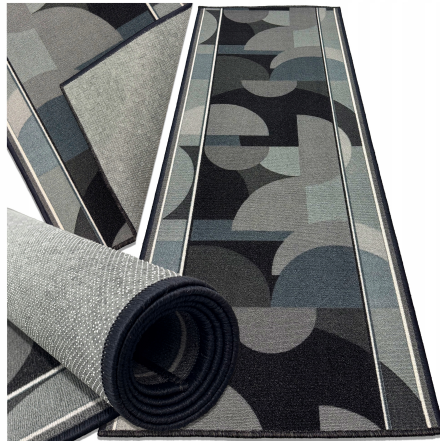

CHODNIK gotowy wymiar 67x150 DO PRZEDPOKOJU NA KORYTARZ OBSZYTE NIE ŚLIZGA

Galeria Produktu

Opis Produktu

CHODNIK DYWANOWY KAMELEON GREY 67 x 150 CM - format idealny do korytarza z retro geometrycznym wzorem w grafitowo-szarych odcieniach

GUMOWY SPÓD Z ANTYPOSLIZGOWYM ŻELEM - wyjątkowa stabilność i bezpieczeństwo, minimalizuje ryzyko poślizgu w miejscach o dużym ruchu

100% POLIAMID O RUNIE 5 MM - miękki, wytrzymały materiał zapewniający komfort i amortyzację upadków dla dzieci

DO OGRZEWANIA PODŁOGOWEGO - kompatybilny z systemami grzewczymi, chroni podłogę przed zarysowaniami (drewno, panele)

ŁATWY W CZYSZCZENIU - gumowy spód nie chłonie wilgoci, szybkie odkurzanie i

przecieranie, prosty w utrzymaniu

Specyfikacja:

Marka: ALLVO

Wzór: KAMELEON GREY

Wymiary chodnika: 67 x 150 cm

Wysokość runa: 5 mm

Materiał wierzchni: 100% poliamid

Spód: gumowy z antypoślizgowym żelem

Ogrzewanie podłogowe: TAK