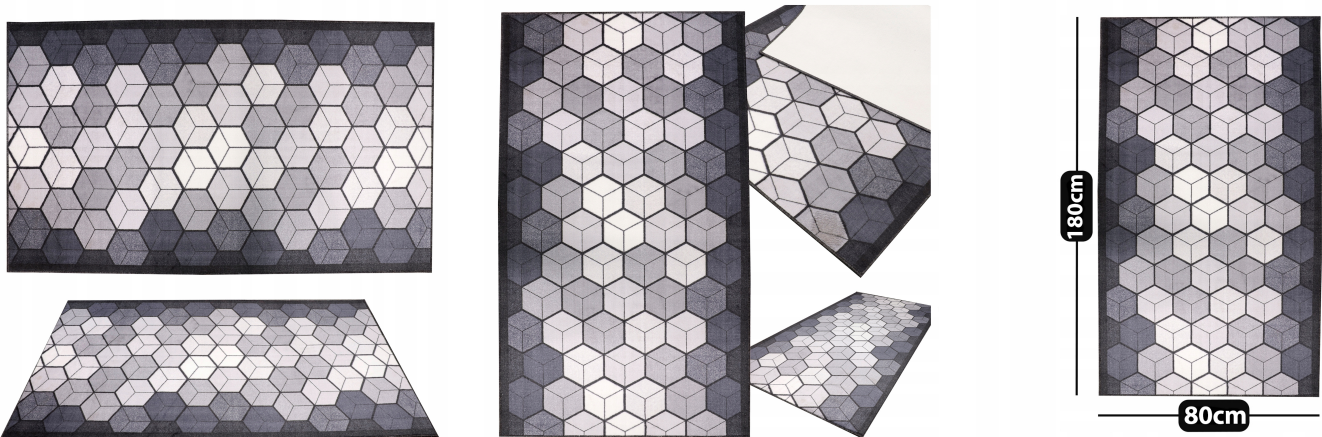

DYWAN WEWNĘTRZNY CHODNIK CUBIK DO SALONU POKOJU 80X180CM WZÓR GEOMETRYCZNY

Galeria Produktu

Opis Produktu

WYMIARY 80 X 180CM - idealny do przedpokoju, salonu czy sypalni

NOWOCZESNY DESIGN - geometryczny wzór 3D w odcieniach szarości doda wnętrzu stylu i charakteru

LEKKI I PRAKTYCZNY - waży jedynie 1,2kg dzięki czemu łatwo go przenieść i utrzymać w czystości

OBSZYWANE KRAWĘDZIE - estetyczne wykończenie chroni przed strzępieniem materiału

PRZYJEMNY W DOTYKU POLIESTER - miękka powierzchnia zapewnia komfort podczas użytkowania

FILCOWANY SPÓD – stabilne ułożenie na podłodze, możliwość zastosowania podkładek antypoślizgowych dla jeszcze większego bezpieczeństwa

Specyfikacja:

Model: Cubik

Kształt: prostokątny

Styl: nowoczesny

Obszywane krawędzie: TAK

Wymiary: 80x180cm

Grubość: 7mm

Waga produktu: 1,2kg

Materiał spód: filcowany

Materiał wierzchni: poliester

Zalecenia użytkowania: antypoślizgowe podkładki pod dywan

Parametry Techniczne

Parametr	Wartość
Marka	Allvo
Długość	180
Szerokość produktu	80
Grubość	7
Kolor	szary
Odcień	popielaty
Kształt	prostokątny
Rodzaj	z krótkim włosiem
Wzór	geometryczny
Przeznaczenie	do wnętrz
Materiał wykonania	poliester