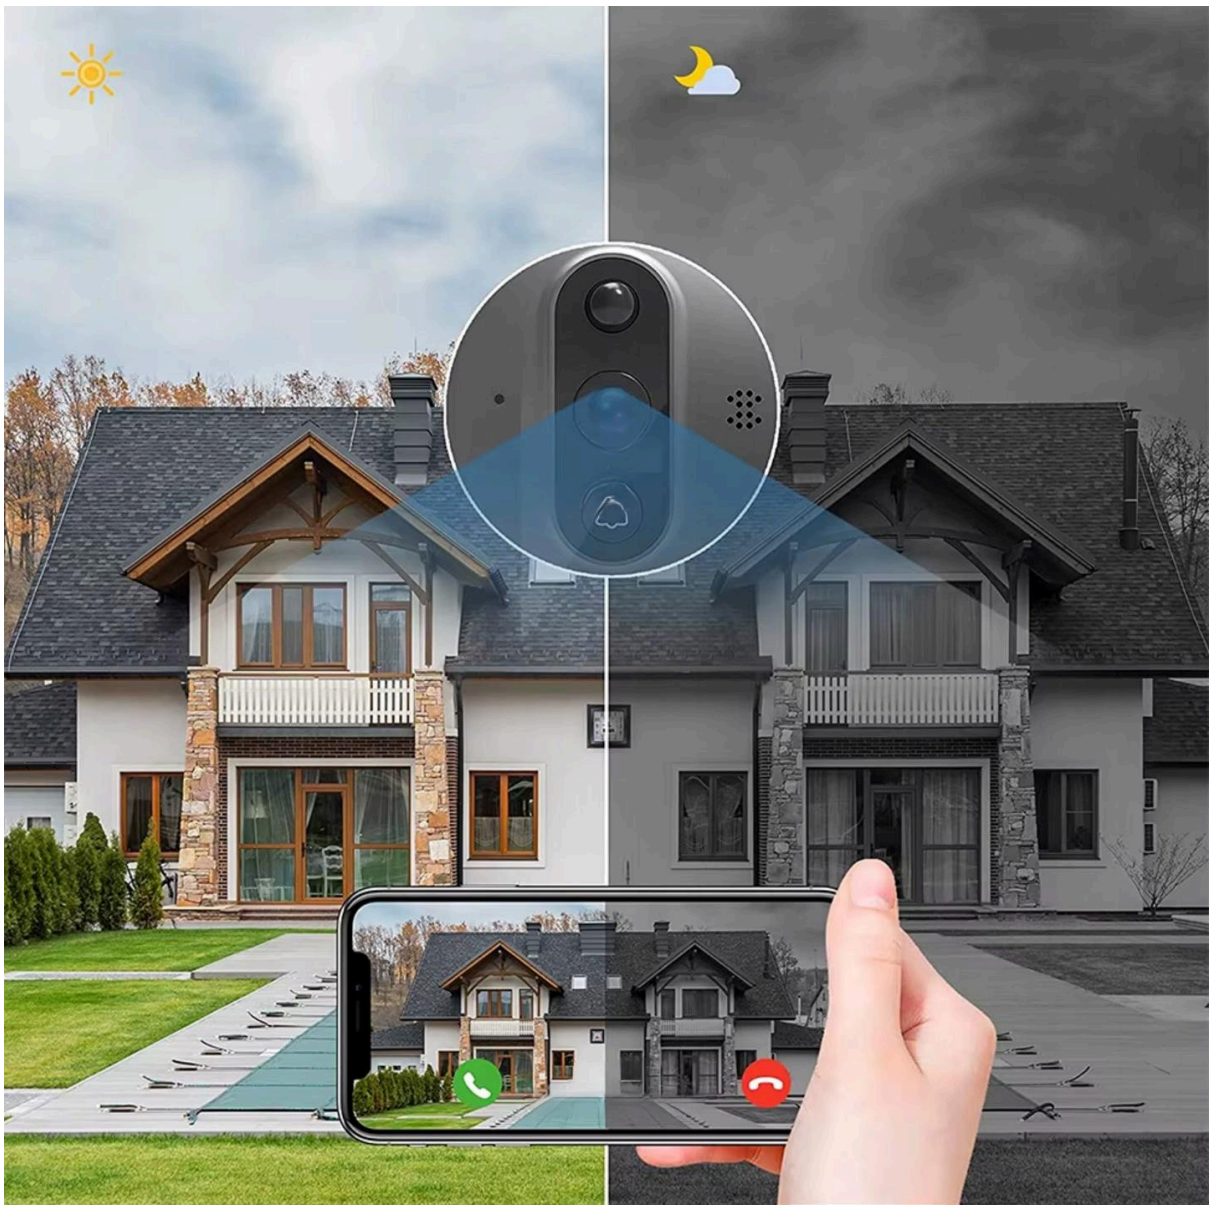

★ Inteligentny Wizjer z Kamera Do Drzwi Dzwonek Smart Z Ekranem Judasz ★

✓ Najważniejsze cechy

- ✓ Wysoka rozdzielczość 3MP (2304×1296P) – kamera o dużej czułości światła (0.1 lux) zapewnia **krystalicznie czysty obraz** w dzień i w nocy.

Szeroki kąt widzenia **166°** pozwala zobaczyć całą przestrzeń przed drzwiami bez martwych stref.

- ✓ **Wbudowany ekran LCD 4,3"** – wyraźny i kolorowy wyświetlacz umożliwia **podgląd bez użycia telefonu**. Możesz sprawdzić, kto stoi przed drzwiami, jednym spojrzeniem – idealne rozwiązanie dla rodzin i seniorów.

- ✓ **Łączność Wi-Fi 2,4 GHz z aplikacją Smart Life / Tuya Smart** – zdalny podgląd i sterowanie z poziomu smartfona. Zobacz, kto dzwoni, odbierz rozmowę, zrób zdjęcie lub nagraj film, będąc w pracy, na wakacjach lub w dowolnym miejscu.
- ✓ **Dwukierunkowy domofon audio** – wbudowany mikrofon i głośnik umożliwiają **rozmowę z gościem w czasie rzeczywistym**, bez

- ✓ **Wbudowany akumulator 5000 mAh** – długie działanie (1–2 miesiące pracy na jednym ładowaniu) i **szybkie ładowanie USB-C (5 V / 1 A)**. Urządzenie automatycznie powiadamia o niskim stanie baterii, a dioda LED sygnalizuje pełne naładowanie (czerwona → zielona).
- ✓ **Kompatybilność z Alexa i Google Assistant** – po naciśnięciu dzwonka usłyszysz komunikat: „Someone at the Smart Doorbell”. Wersja z obsługą Alexa Live View umożliwia **podgląd na żywo na ekranie Echo Show lub Chromecast**.