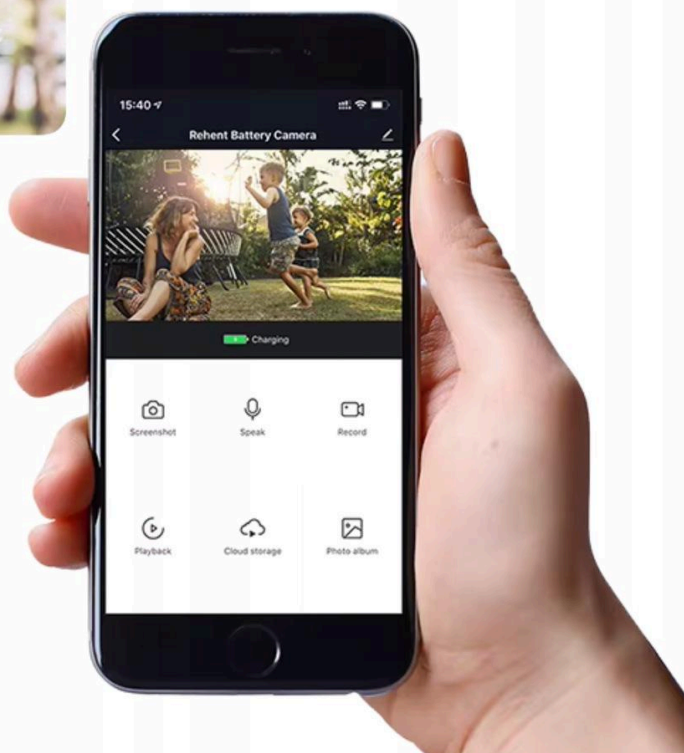

* Zastosowanie

- ✓ **Bezpieczny monitoring wejścia do domu lub mieszkania** – widzisz, kto puka, zanim otworzysz drzwi.

- ✓ **Idealny dla rodzin, seniorów i osób mieszkających samotnie** – prosty interfejs, jasny ekran i powiadomienia w aplikacji.
- ✓ **Sprawdza się w domach, biurach, hotelach i apartamentach** – skuteczna kontrola dostępu i zdalny podgląd w czasie rzeczywistym.
- ✓ **Przydatny podczas nieobecności** – nagrania z detekcji ruchu zapisują się automatycznie, chroniąc Twoje mienie.

* Zawartość zestawu

- ✓ 1 × kamera wizjera z przyciskiem dzwonka
- ✓ 1 × ekran LCD 4,3" (moduł wewnętrzny)
- ✓ 1 × płyta montażowa tylna
- ✓ 1 × komplet śrub montażowych
- ✓ 1 × przewód USB-C (3 m)

- ✓ 1 × instrukcja obsługi
- **Karta pamięci microSD (do 128 GB)** oraz **chmura Tuya Cloud** nie są częścią zestawu.
- ⚙️ **Wersja Alexa Live View** wymagana do podglądu obrazu na Echo Show / Chromecast.