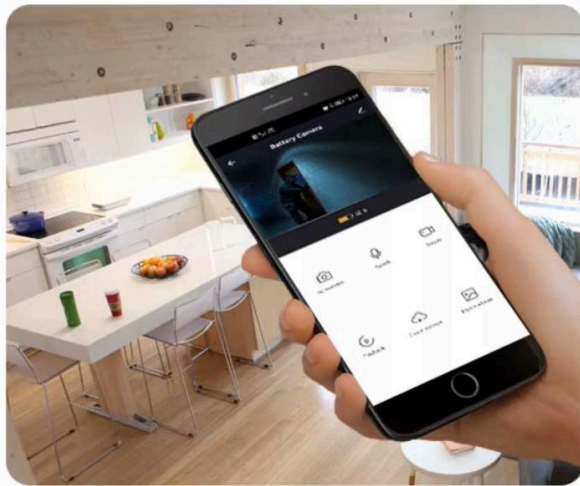

⚙️ Specyfikacja techniczna

- ✓ **Rozdzielczość:** 2304×1296P (3MP HD)
- ✓ **Ekran:** LCD 4,3 cala (112 × 89 × 25 mm)
- ✓ **Kąt widzenia:** przekątna 166°, poziomo 137°, pionowo 75°
- ✓ **Czujnik ruchu:** PIR z filtrem detekcji człowieka
- ✓ **Noktowizor:** IR 940 nm, zasięg 5–8 m
- ✓ **Łączność:** Wi-Fi 2,4 GHz (nie obsługuje 5 GHz)
- ✓ **Platforma:** Tuya Smart / Smart Life (iOS / Android)
- ✓ **Asystenci głosowi:** Alexa, Google Assistant
- ✓ **Pamięć:** karta microSD do 128 GB (brak w zestawie) lub chmura (płatna subskrypcja)
- ✓ **Zasilanie:** akumulator litowy 5000 mAh