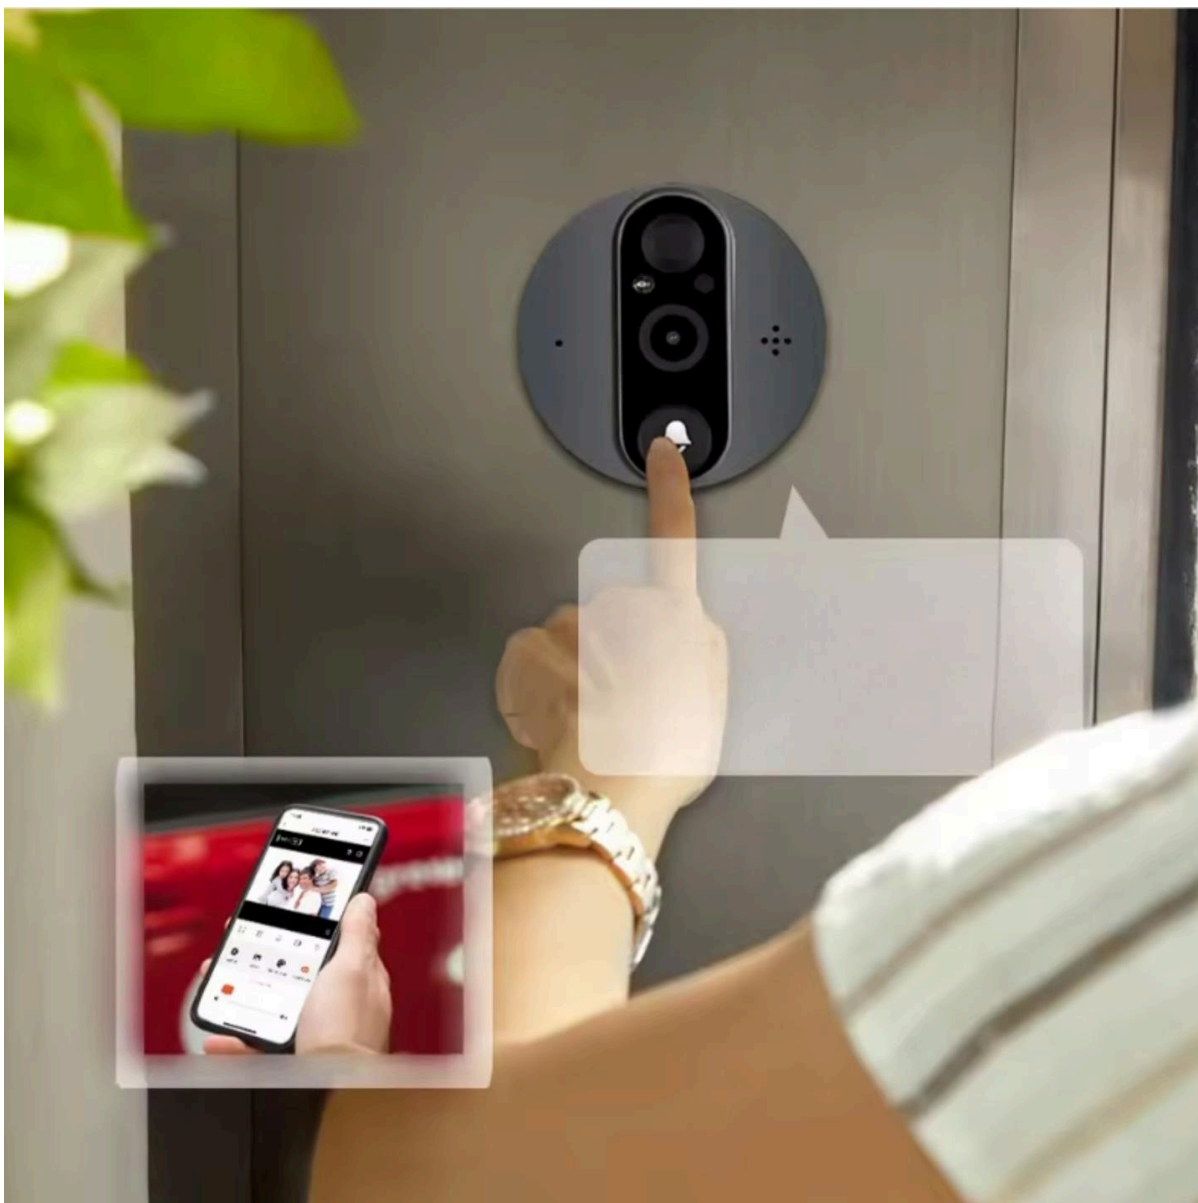

★ Inteligentny Wizjer z Kamera Do Drzwi Dzwonek Smart Z Ekranem Judasz ★

✓ Najważniejsze cechy

- ✓ Wysoka rozdzielczość 3MP (2304×1296P) – kamera o dużej czułości światła (0.1 lux) zapewnia **krystalicznie czysty obraz** w dzień i w nocy.

Szeroki kąt widzenia **166°** pozwala zobaczyć całą przestrzeń przed drzwiami bez martwych stref.

- ✓ **Wbudowany ekran LCD 4,3"** – wyraźny i kolorowy wyświetlacz umożliwia **podgląd bez użycia telefonu**. Możesz sprawdzić, kto stoi przed drzwiami, jednym spojrzeniem – idealne rozwiązanie dla rodzin i seniorów.

- ✓ **Łączność Wi-Fi 2,4 GHz z aplikacją Smart Life / Tuya Smart** – zdalny podgląd i sterowanie z poziomu smartfona. Zobacz, kto dzwoni, odbierz rozmowę, zrób zdjęcie lub nagraj film, będąc w pracy, na wakacjach lub w dowolnym miejscu.
- ✓ **Dwukierunkowy domofon audio** – wbudowany mikrofon i głośnik umożliwiają **rozmowę z gościem w czasie rzeczywistym**, bez

konieczności otwierania drzwi. Idealne do kontaktu z kurierem lub kontrolowania dostępu do mieszkania.

- ✓ **Detekcja ruchu PIR z filtrem sylwetki** – czujnik automatycznie rozpoznaje obecność osoby przed drzwiami i wysyła **powiadomienie PUSH w aplikacji**. System filtruje przypadkowe ruchy (np. zwierząt czy liści), minimalizując fałszywe alarmy.
- ✓ **Noktowizor IR 940 nm** – cztery diody podczerwieni zapewniają **czysty, wyraźny obraz nawet w całkowitej ciemności**, bez widocznego światła dla oka.