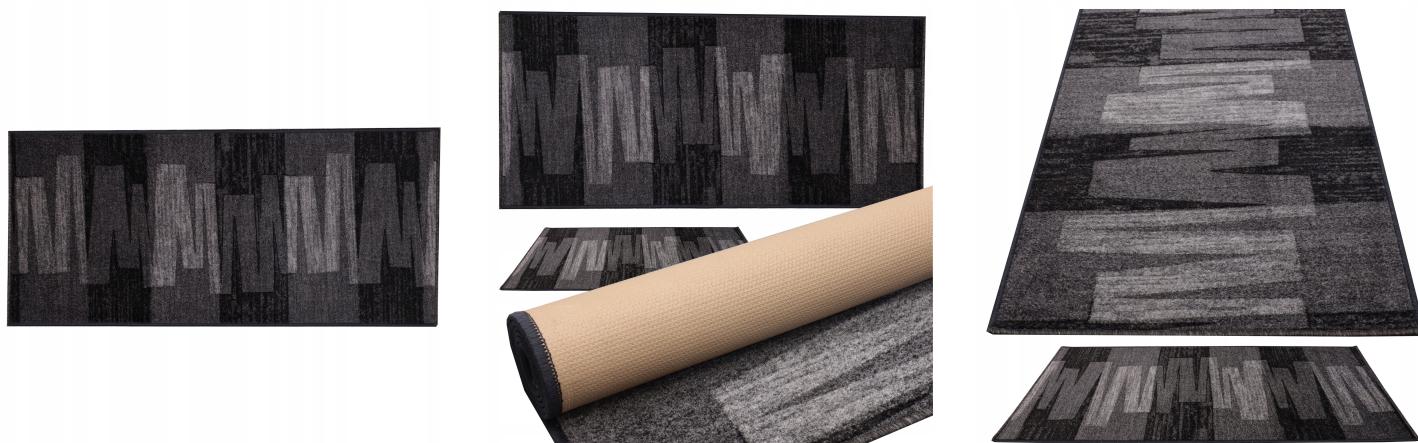

DYWAN WELUROWY MIĘKKI CHODNIK ANTYPOŚLIZGOWY SPÓD NA ŻELU WELUR 67X100CM

Galeria Produktu

Opis Produktu

WYMIAR 67 x 100CM – uniwersalny rozmiar idealny pod stół, do przedpokoju czy salonu

ANTYPOŚLIZGOWY SPÓD NA ŻELU – specjalna warstwa żelowa zapewnia stabilność, dzięki czemu dywan nie przesuwają się nawet na śliskich powierzchniach

MIĘKKI I PRZYJEMNY W DOTYKU WELUR – runo z wysokiej jakości poliestru gwarantuje wyjątkowy komfort użytkowania i estetyczny wygląd

TRWAŁOŚĆ KOLORU I ODPORNOŚĆ NA ŚCIERANIE – nowoczesna przędza zachowuje intensywność barw na długo, nawet przy codziennym użytkowaniu

ANTYELEKTROSTATYCZNA POWIERZCHNIA – nie przyciąga kurzu i sierści, co czyni go idealnym wyborem dla alergików i właścicieli zwierząt

ŁATWOŚĆ W CZYSZCZENIU I UTRZYMANIU – niskie runo ułatwia odkurzanie, a plamy można łatwo usunąć wilgotną ściereczką

**Specyfikacja:**

Marka: Allvo Wzór: Veneto Grey Wymiary: 67 x 100cm Skład runa: 100% poliester
Grubość: ok. 7mm Zwijany w rolkę: TAK Obszycie krawędzi: TAK, na całym obwodzie
Nadaje się na: ogrzewanie podłogowe Spód: żel antypoślizgowy Waga: 1kg
Zastrzegamy sobie różnicę wymiarów +/-3%