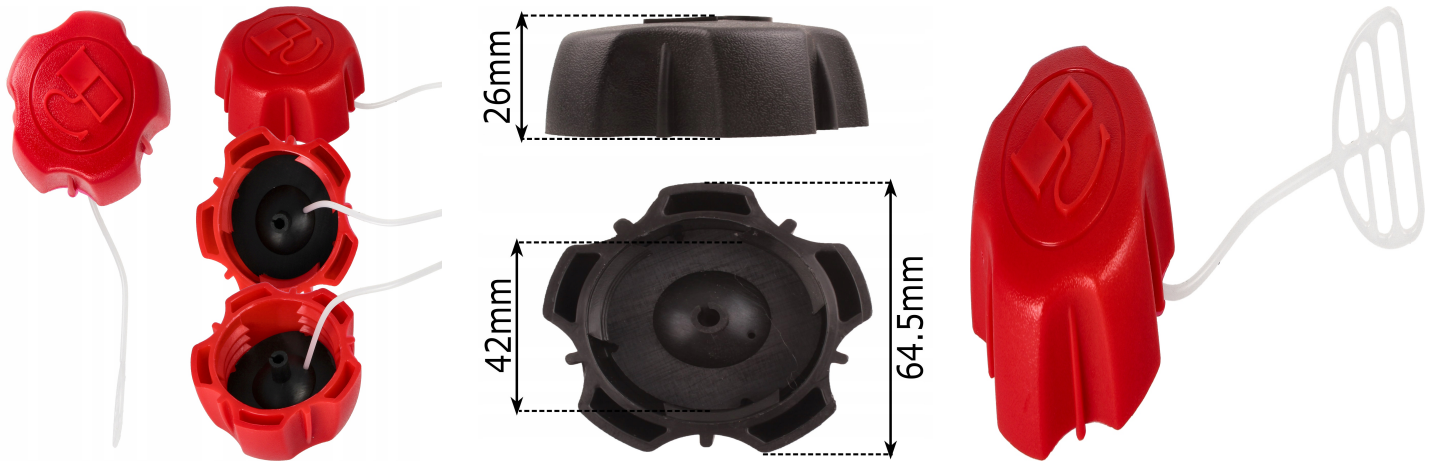

# Korek wlewu paliwa do kosiarki NAC EINHELL AGROMA T375 T475 T575 T675

## Galeria Produktu

### PARAMETRY TECHNICZNE

Średnica zewnętrzna: 5mm Średnica wewnętrzna:42mm Wysokość: 26mm (samego korka) Materiał:tworzywo sztuczne Waga: 0.03Kg