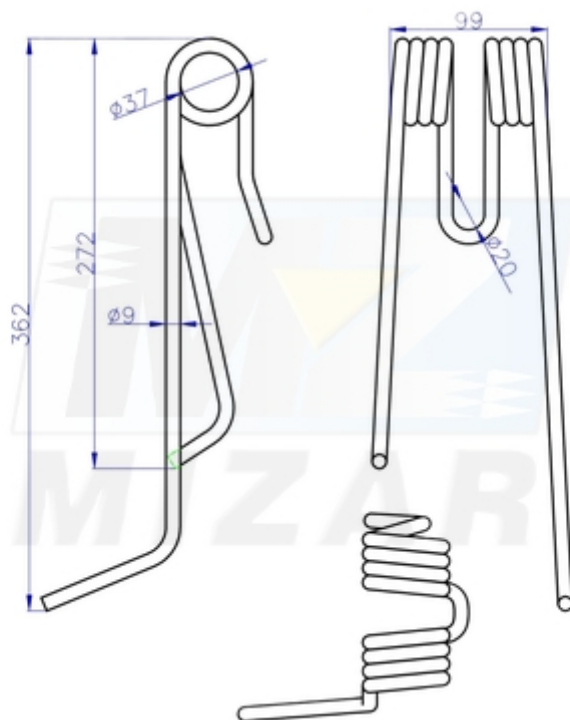

Palec przetrząsarki Niemeyer Lely Lotus Stabilo prawy 362mm 9mm 4101701260_34385

Palec przetrząsarki Niemeyer Lely Lotus Stabilo prawy 362mm 9mm 4101701260

Palec przetrząsarki Niemeyer Lely Lotus Stabilo prawy 362mm 9mm 4101701260 to wysokiej jakości element sprężysty, zaprojektowany do intensywnej pracy przy przetrzასaniu i napowietrzaniu zielonki. Wykonany z drutu o grubości 9mm, charakteryzuje się wysoką odpornością na pękanie oraz odkształcenia trwałe, co gwarantuje precyzyjne podbieranie materiału roślinnego nawet w trudnych warunkach polowych.

Palec do przetrząsarki Niemeyer - Specyfikacja techniczna:

- **Długość:** 362mm
- **Szerokość:** 99mm
- **Grubość drutu:** 9mm
- **Strona mocowania:** Prawa
- **Wymiary szczegółowe:** Zgodne z załączoną grafiką
- **Dedykowany do:** Maszyny Lely / Niemeyer

Ząb przetrząsarki Niemeyer - FAQ

- **Jaka jest średnica drutu tego palca?** Grubość drutu wynosi 9mm.
- **Na którą stronę maszyny dedykowany jest ten element?** Jest to palec prawy.
- **Czy produkt pasuje do modelu Lely Lotus Stabilo 770?** Tak, element jest w pełni kompatybilny z serią Stabilo 770 oraz pozostałymi modelami wymienionymi w specyfikacji.
- **Jaka jest całkowita długość zęba?** Długość całkowita wynosi 362mm.
- **Dlaczego warto wymieniać palce seriami?** Tylko wymiana całego kompletu na ramieniu lub karuzeli zapewnia równomierne zbieranie materiału i eliminuje ryzyko pozostawiania niedosiewów.