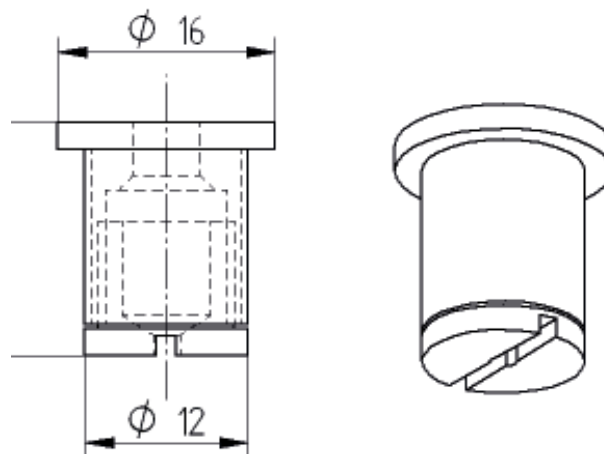

Zawieszenie zwykłe Y

Standardowa długość zwieszni maksymalnie 1,5 m.
Tylko do wersji 2x.

WYKONANIA

Kod	Waga [kg]
PX0922112	0,1