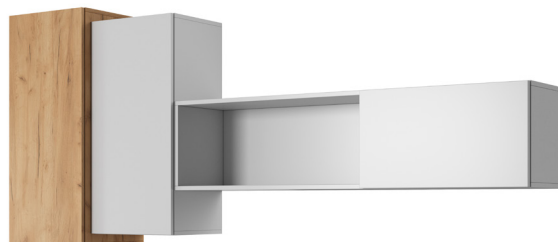

**DANE OGÓLNE \_**

**Front / Korpus:** Płyta wiórowa laminowana E05: 16 mm

**Obrzeże:** ABS

**Uchwyt:** System push-to-open

**Kolor:** Biała + Dąb craft złoty

**WYMIARY \_**

- **Stolik rtv** - szer. 220 / wys. 53,5 / gł. 45 cm
- **Półka wisząca** - szer. 140 / wys. 33,2 / gł. 31,6 cm
- **Szafka wisząca 1** - szer. 40 / wys. 93 / gł. 36,6 cm
- **Szafka wisząca 2** - szer. 40 / wys. 83 / gł. 31,6 cm
- **Komoda 3d** - szer. 110 / wys. 133,5 / gł. 45 cm
- **Komoda 2d4s** - szer. 160 / wys. 93,5 / gł. 45 cm
- **Stolik kawowy** - szer. 100 / wys. 45,5 / gł. 60 cm

**RYСУNKI TECHNICZNE \_**

Stolik rtv

Półka wisząca

Szafka  
wisząca 1Szafka  
wisząca 2

Stolik kawowy

Komoda 3d

Komoda 2d4s

**Stolik kawowy**  
szer. 100 / wys. 45,5 / gł. 60 cm

**Stolik rtv** - szer. 220 / wys. 53,5 / gł. 45 cm  
**Półka wisząca** - szer. 140 / wys. 33,2 / gł. 31,6 cm  
**Szafka wisząca 1** - szer. 40 / wys. 93 / gł. 36,6 cm  
**Szafka wisząca 2** - szer. 40 / wys. 83 / gł. 31,6 cm