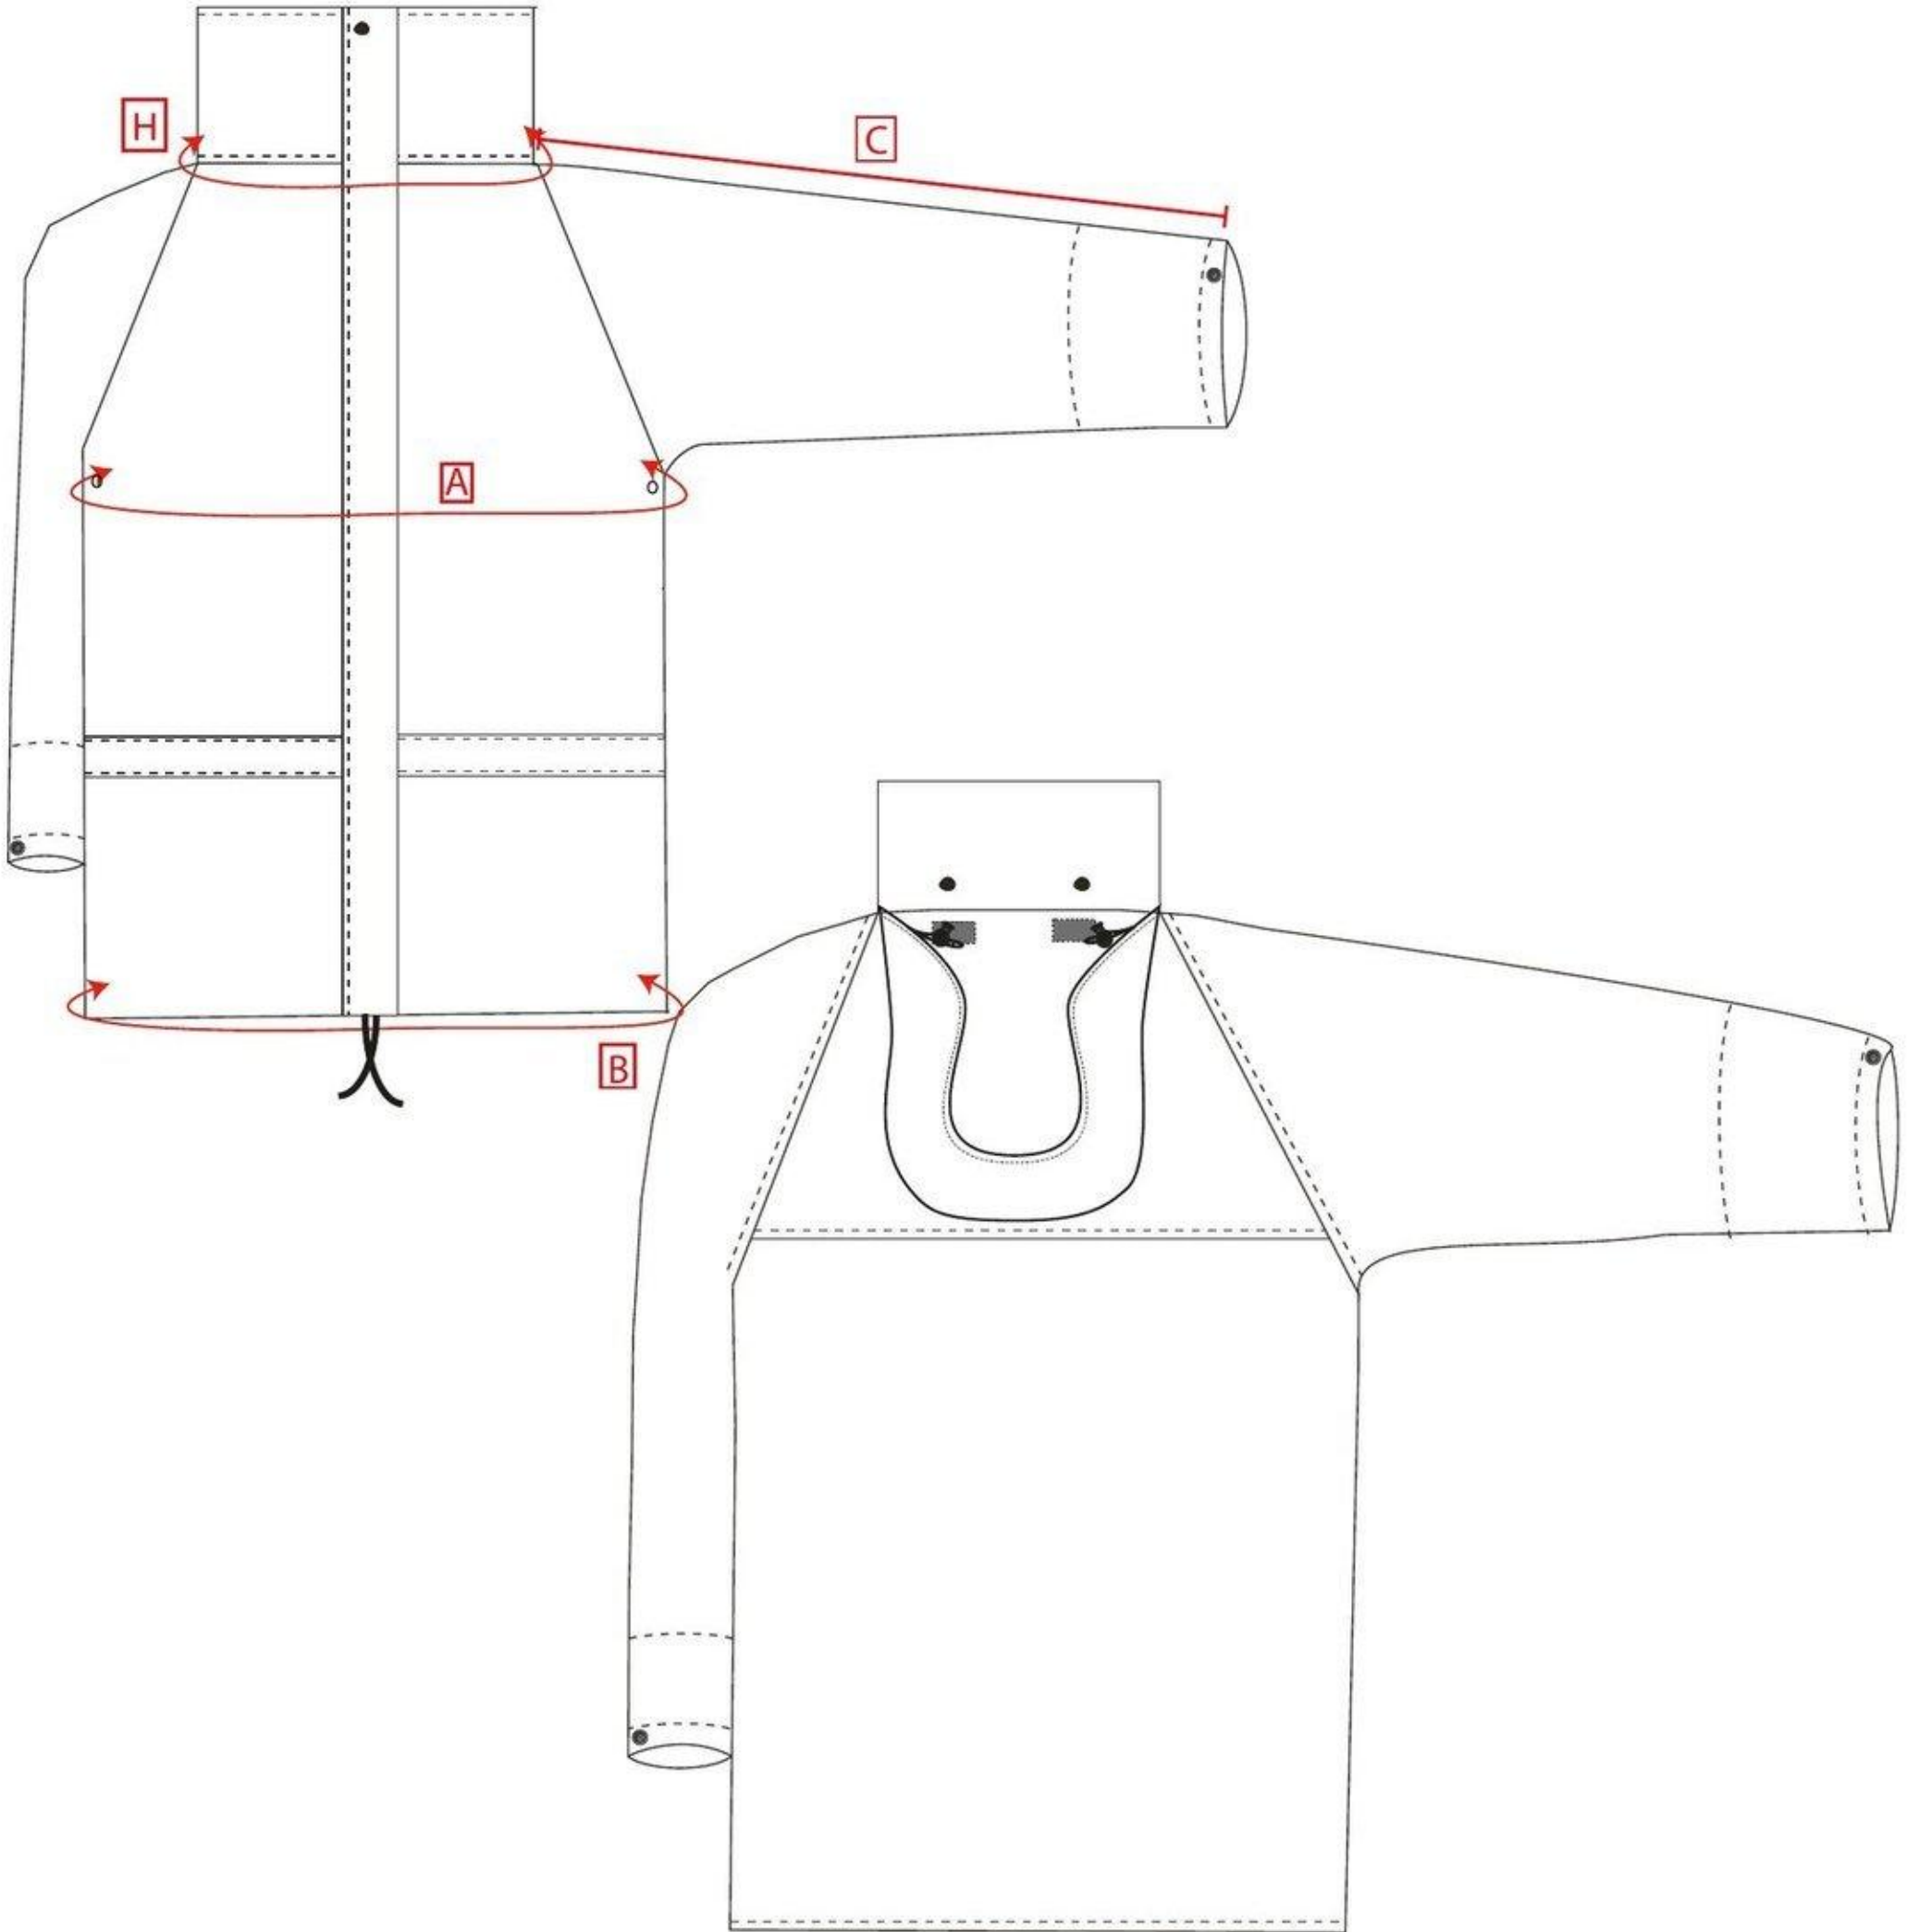

# PORTWEST®

STYLE **S450**  
NO:

DESCRIPTION: **SEALTEX CLASSIC JACKET**

		S	M	L	XL	XXL	3XL	4XL	5XL
<b>Jacket Chest</b>	<b>A</b>	114	122	130	138	146	154	162	170
<b>Hem</b>	<b>B</b>	114	122	130	138	146	154	162	170
<b>Collar to Cuff</b>	<b>C</b>	82	83	84	85	86	87	88	88
<b>Neck Circumference</b>	<b>H</b>	53.4	54.7	56	57.3	58.6	59.9	61.2	61.2