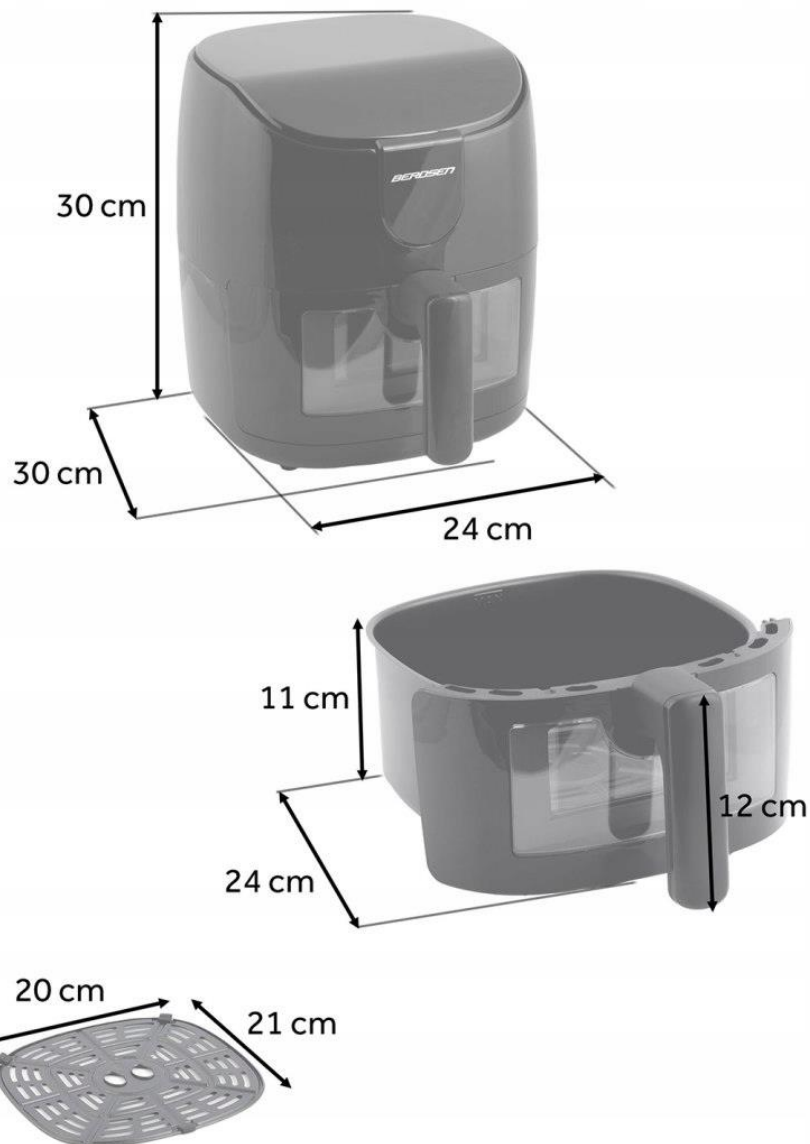

✓ **Specyfikacja:**

- **Napięcie i częstotliwość 220-240 V ~ 50-60 Hz**
- **Pojemność misy 4 litry**
- **Zakres regulacji czasu pracy urządzenia: 1-60 min**
- **Zakres regulacji temperatury: 40-200°C**
- **Moc 1500 W**
- **Obudowa zapewniająca izolację termiczną**
- **Ekran dotykowy**
- **Światło LED**