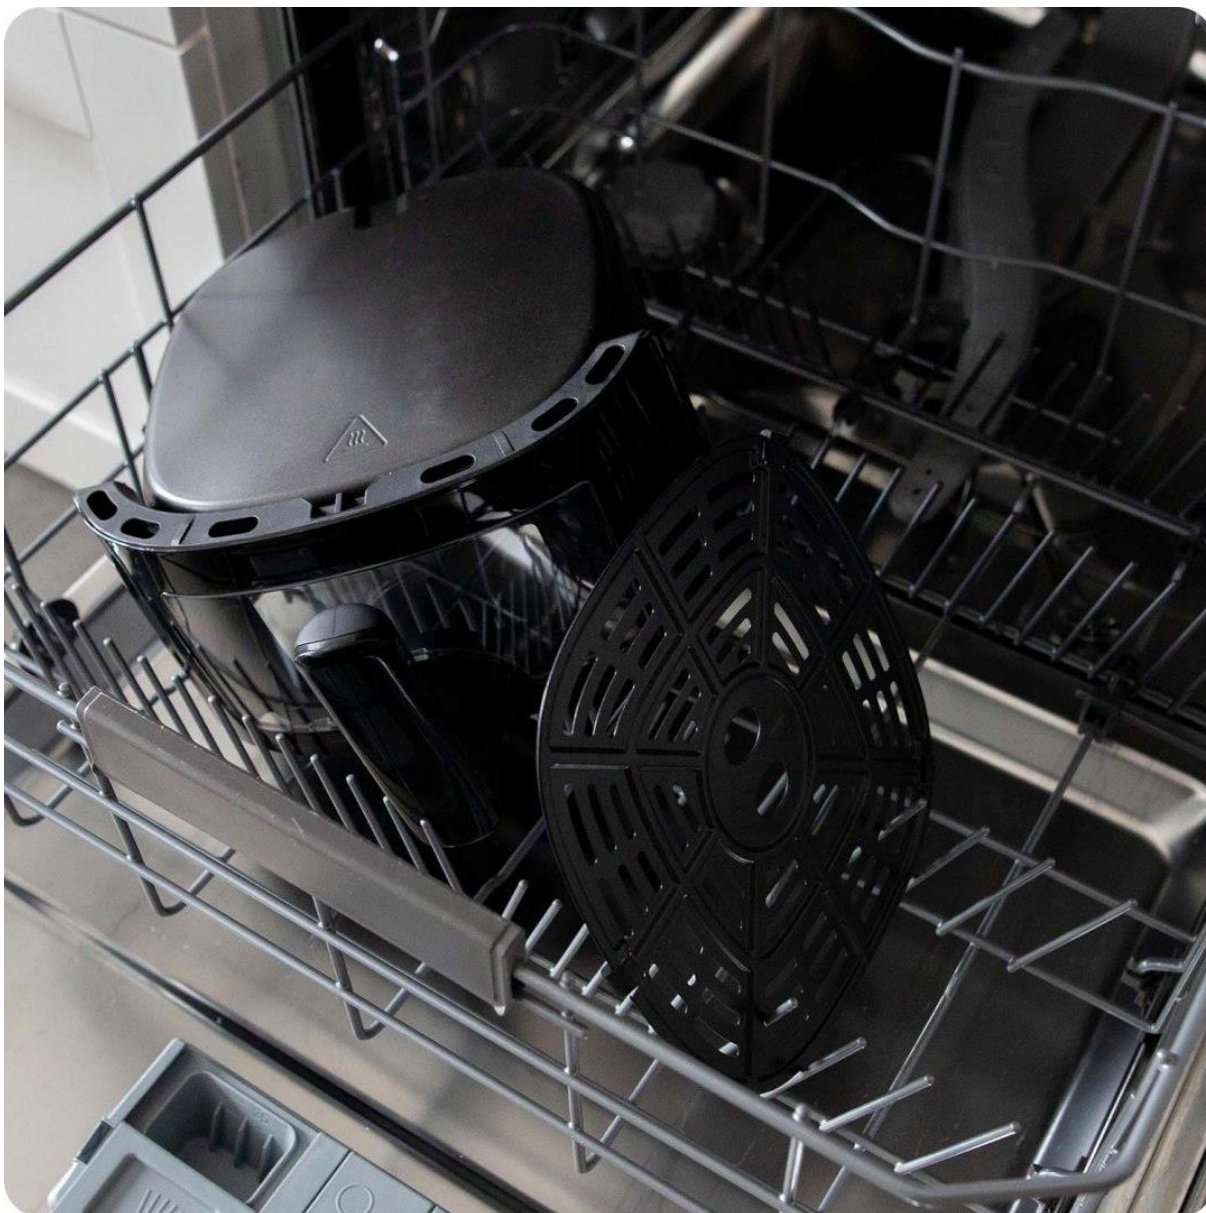

→ Tacki można myć w zmywarce.

✓ Tacki i kosze można myć w zmywarce.

→ To oszczędność czasu i łatwość utrzymania urządzenia w czystości bez zbędnego wysiłku!