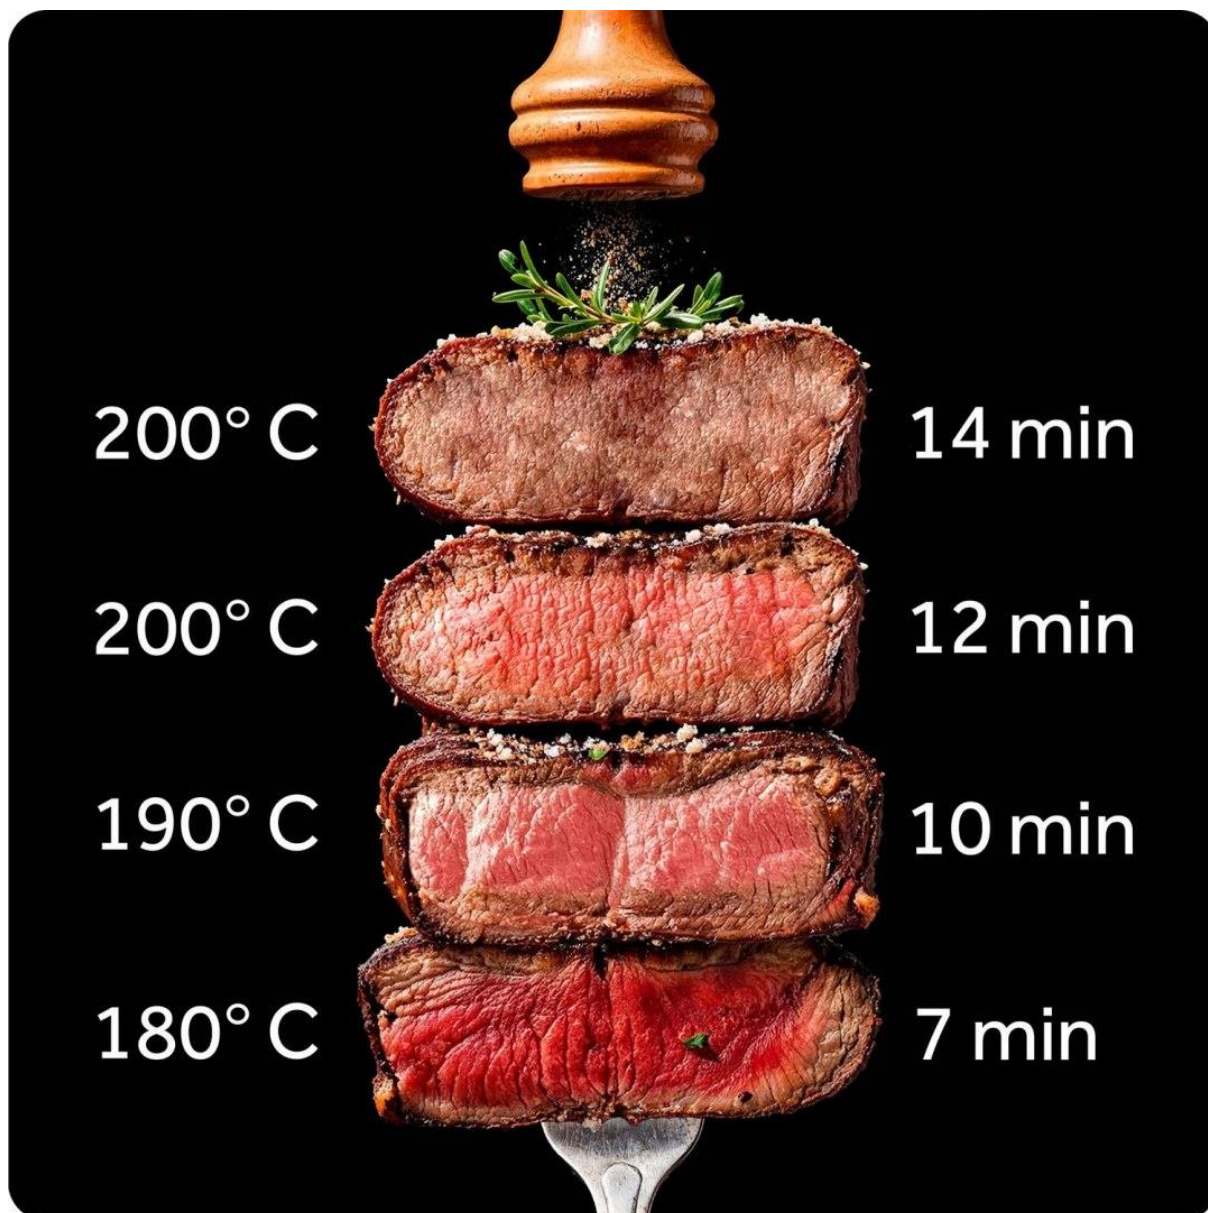

**FRYTKOWNICA BEZTŁUSZCZOWA WIELOFUNKCYJNA 6L 1500W Z EKRANEM DOTYKOWYM LED**

✓ Duża frytkownica beztłuszczowa 1500 W 4 l

→ Setki zadowolonych użytkowników ★★★★★

→ Postaw na jakość i wygodę!

- **Mniej tłuszczu, więcej smaku** – smaż zdrowiej, bez wyrzeczeń.
- **4 l pojemności** – idealna dla całej rodziny.
- **8 programów.**
- Dotykowy ekran – **klik i gotowe.**

- Moc **1500 W**.
- **Kosz z okienkiem** i światłem LED – pełna kontrola bez otwierania.
- Przypomnienie o obróceniu dania.

- ✓ **Frytkownica beztłuszczowa — smak, który kochasz w wersji light**
- **Uzyskaj idealnie chrupiące frytki, soczystego kurczaka czy złociste warzywa i to bez grama tłuszczu więcej, niż potrzeba!**
- **Dzięki zaawansowanej technologii cyrkulacji gorącego powietrza frytkownica dba o idealne efekty smażenia: złocista, lekko chrupiąca skórka na zewnątrz i soczystość w środku.**
- **To smaczna, lekka alternatywa dla smażenia w głębokim oleju — bez zapachu, bez rozpryskiwania i bez zbędnych kalorii.**

✓ **Chrupiące z zewnątrz, soczyste w środku!**

→ **To idealne rozwiązanie** dla tych, którzy nie chcą rezygnować z ulubionych smaków, a jednocześnie **cenią zdrowe odżywianie**.

→ **Dania są:**

- złociste i chrupiące z zewnątrz,
- delikatne i soczyste w środku,
- lżejsze dla żołądka i mniej kaloryczne.