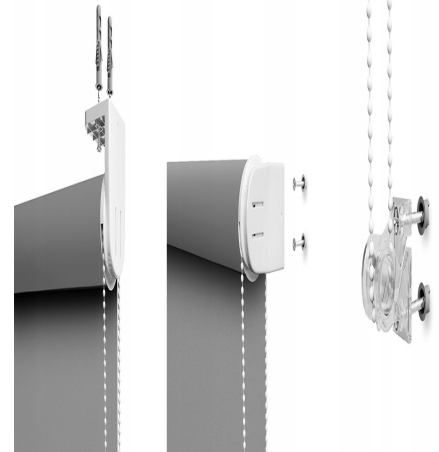

ROLETA ŚCIENNA GŁADKA NA WITRYNE WYMIAR 120x240

Galeria Produktu

Opis Produktu

JAKOŚĆ * ZAUFANIE * RENOMA

Kupując rolety z naszej oferty otrzymujecie Państwo produkt, który spotkał się z szerokim uznaniem klientów.

Mechanizm:

Funkcja MultiStop utrzymuje roletę w miejscu nawet, gdy nie jest rozwinięta do końca
Napinacz łańcuszka zapobiega jego plątaniu oraz poprawia komfort użytkownika
Mechanizm w kolorze białym Montaż do ściany, sufitu lub górnej części wnęki okiennej
Łańcuszek po lewej lub po prawej stronie rolety Mechanizm jest uniwersalny - oznacza to, że można dowolnie przymocować go do ściany lub do sufitu, jak również zmienić stronę łańcuszka.

Parametry Techniczne

Parametr	Wartość
Kod producenta	SK
Marka	DecoDesign
Długość	240
Szerokość produktu	120
Stopień zaciemnienia	półzaciemniające
Kolor	wielokolorowy
Typ montażu	inwazyjny
EAN (GTIN)	5902838219942
Stan	Nowy