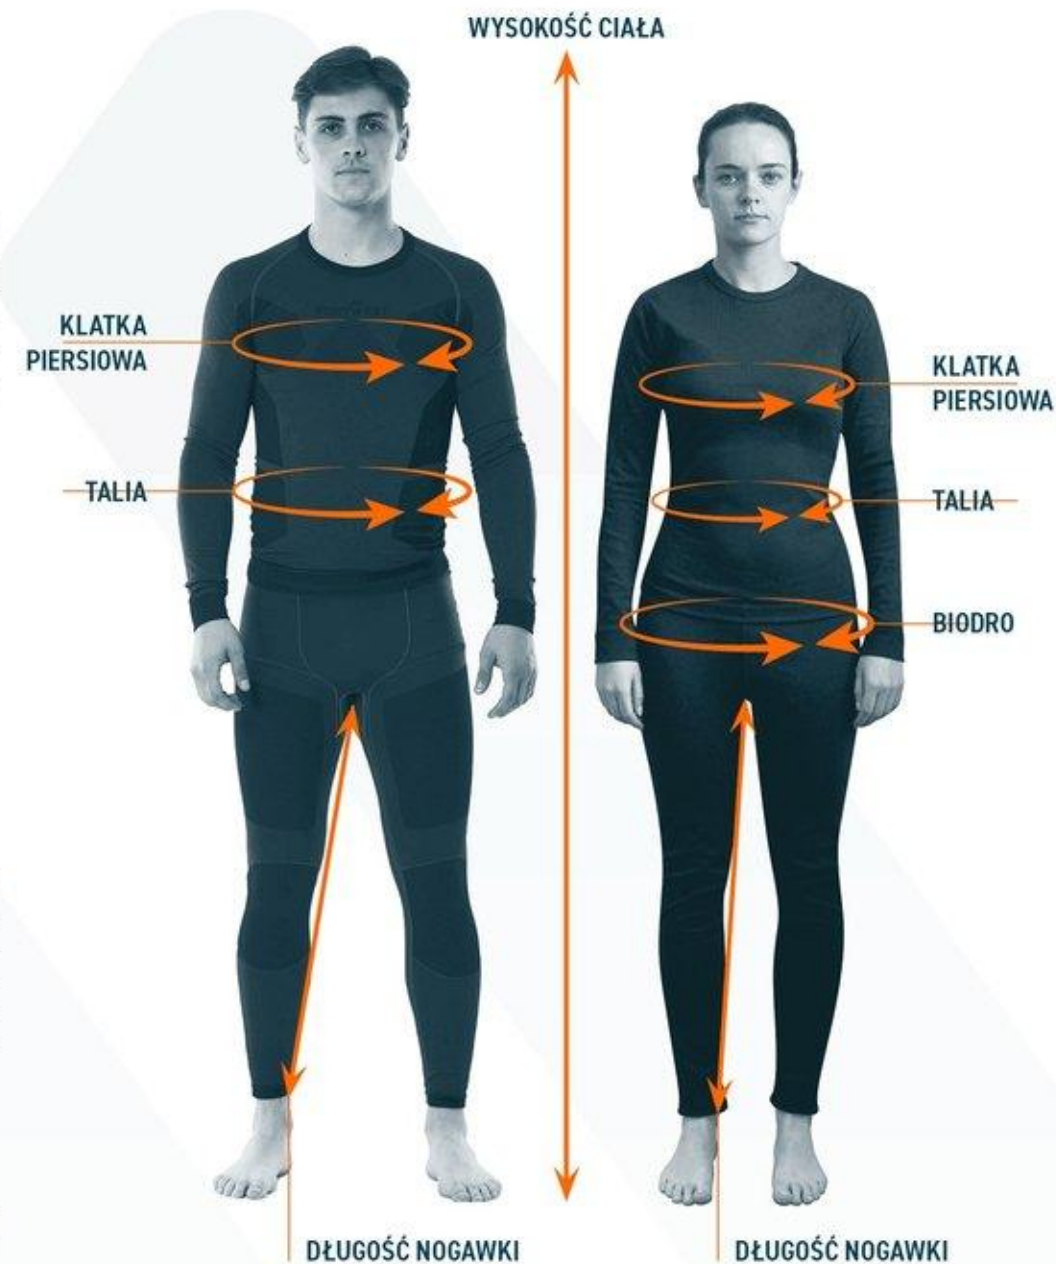

# ZNAJDŹ ODPOWIEDNI ROZMIAR

Ta tabela rozmiarów odnosi się do rozmiarów człowieka i jest przewodnikiem w doborze odpowiedniej odzieży. Przykładowo, osoba o rozmiarze klatki piersiowej w granicach 108-112cm powinna dobrać rozmiar L kurtki, bluzy lub kombinezonu.

## PAS DAMSKI

MIĘDZYNARODOWY	XS	S	M	L	XL	XXL	3XL	4XL										
ROZMIAR PASA (CM)	60	64	68	72	76	80	84	88	92	96	100	104	108	112	116	120	124	128
ROZMIAR PASA (INCH)	22	24	26	28	30	32	33	34	36	38	40	41	42	44	46	47	48	50
EU	30	32	34	36	38	40	42	44	46	48	50	52	54					
FR	32	34	36	38	40	42	44	46	48	50	52	54	56					
IT	36	38	40	42	44	46	48	50	52	54	56	58	60					
UK	4	6	8	10	12	14	16	18	20	22	24	26	28					
BIODRO (CM)	80	84	88	92	96	100	104	108	112	116	120	124	128	132	136	140	144	148

## WYSOKOŚĆ CIAŁA MĘŻCZYŹN

JEDNOSTKI	WYSOKOŚĆ CIAŁA		DŁUGOŚĆ NOGAWKI	
	CM	INCH	CM	INCH
SHORT	160-168	5'3"-5'6"	74CM	29"
REGULAR	172-180	5'7"-5'11"	79CM	31"
TALL	184-192	6'0"-6'4"	84CM	33"
XTALL	196-204	6'5"-6'8"	92CM	36"

## WYSOKOŚĆ CIAŁA MĘŻCZYŹN

JEDNOSTKI	WYSOKOŚĆ CIAŁA		DŁUGOŚĆ NOGAWKI	
	CM	INCH	CM	INCH
REGULAR	160-168	5'3"-5'6"	74CM	29"

Uwaga: Rozmiary odzieży znacząco różnią się w zależności od stylu. Należy je przymierzyć, aby zapewnić idealne dopasowanie.