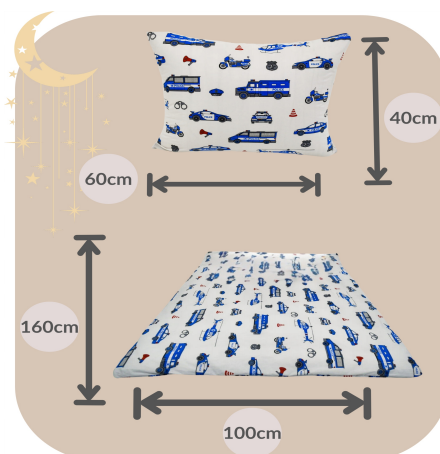

Pościel Dziecięca 100x160 + 40x60 Policja Na Białym Produkt Polski

Galeria Produktu

Parametry Techniczne

| Parametr | Wartość |
|--|---|
| EAN (GTIN) | 5905997217910 |
| Kod producenta | Komplet Pościeli Dziecięcej 100x160/40x60 |
| Marka | Głęboki Sen |
| Długość kołdry | 160 |
| Szerokość kołdry | 100 |
| Kolor dominujący | biel |
| Bohater / Bajka | Policja |
| Płeć | chłopcy, dziewczynki, unisex |
| Rodzaj | komplety pościeli |
| Waga produktu z opakowaniem jednostkowym | 0.9 |
| Liczba elementów | 2 |
| Długość poduszki | 60 |
| Szerokość poduszki | 40 |
| Rodzaj zapięcia | zamek błyskawiczny |
| Stan | Nowy |
| Stan opakowania | oryginalne |