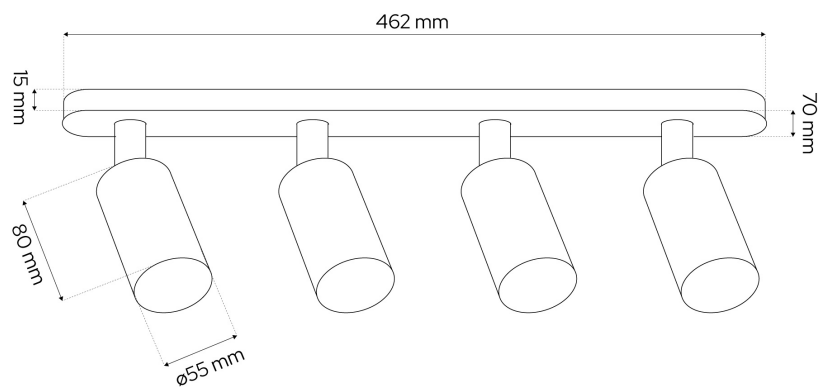

INDEX: EDO777871

EAN: 5906843834831

DANE TECHNICZNE:

Zastosowanie	Wewnątrz
Rodzaj montażu	Natynkowy
Miejsce montażu	Sufit
Rodzaj przyłączenia	Kostka śrubowa
Kolor	Czarny / złoty
Materiał	Aluminium
Rodzaj wykończenia	Piaskowany / Szczotkowany
Regulowany	Tak
Gniazdo w komplecie	Tak
Liczba gniazd	4
Typ gniazda	GU10
Źródło światła w komplecie	Nie
Moc maksymalna (W)	4x35
Napięcie znamionowe (V)	220-240 AC
Częstotliwość znamionowa	50-60 Hz
Stopień ochrony	IP20
Klasa ochronności	I
Zawartość rtęci	Nie
Dopuszczalne warunki otoczenia (°C)	-20 ~ +40
Wysokość (mm)	105
Minimalna odległość od oświetlanego obiektu (mm)	500
Wymiary podstawy (mm)	462x70x15
Wymiary reflektora (mm)	55x80

Prezentowane zdjęcia mają charakter poglądowy i mogą odbiegać nieco od rzeczywistości. Wygląd może zależeć np. od ustawień monitora lub technologii druku. Dane przedstawione w tym dokumencie nie są prawnie wiążące i mogą ulec zmianie. Podane wyniki zostały uzyskane podczas badania konkretnego egzemplarza.