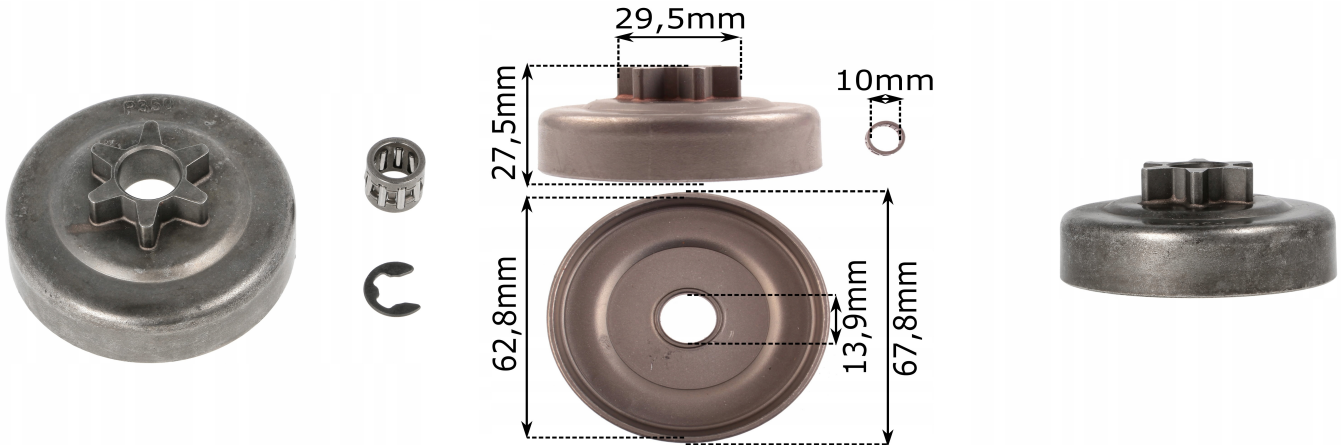

BĘBEN KOSZ SPRZĘGŁA DO PIŁY PILARKI PARTNER 350 351 370 STAŁY 3/8 6 ZĘBÓW

Galeria Produktu

Opis Produktu

Brak opisu

Parametry Techniczne

Parametr	Wartość
Kod producenta	101-011
Marka	LSP
Rodzaj	bęben
EAN (GTIN)	5903794700505
Stan	Nowy