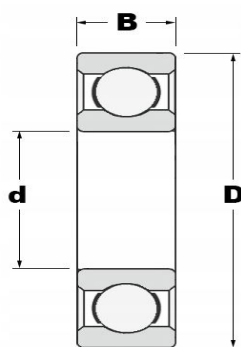

Łożysko kulkowe 6205 2RS RS C3 25x52x15 WYSOKOOBROTOWE JEDNORZĘDOWE

Galeria Produktu

Opis Produktu

Brak opisu

Parametry Techniczne

Parametr	Wartość
Kod producenta	Łożysko kulkowe 6205 2RS RS C3
Marka	LSP
Rodzaj	łożysko
Rodzaj łożyska	kulkowe
Pasuje do marki	Black&Decker, Bosch, Celma, DeWalt, Eltos-Eprom, Hilti, Makita, Metabo, Perles
EAN (GTIN)	5903794732452
Stan	Nowy
Stan opakowania	oryginalne