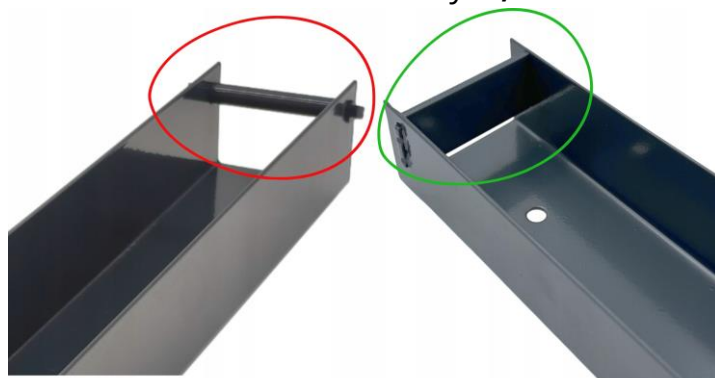

CEOWNIK UCHWYT PODMURÓWKI 55x200 ŁĄCZNIK ANTRACYT GRAFIT UCHWYT PODMURÓWEK

- **PRODUKT POLSKI KUPUJĄC U NAS MASZ GWARANCJĘ SATYSFAKCJI!**

☆ Specyfikacja:

- Pasuje do podmurówki **55x200 mm**
- Zabezpieczenie antykorozyjne: **Ocynk + malowanie proszkowe**
 - Kolor: **Grafit**
 - RAL: **7016**
 - Rodzaj: **Ceownik**

☆ Zalety:

- Wspornik jest **idealnie dopasowany** do przekroju Twojej podmurówki - gwarantuje to odpowiednie połączenie słupka z płytą
- Uchwyty są ocynkowane, zapewnia to wieloletnią **ochronę przed korozją**
- Otwory montażowe we wsporniku pozwolą Ci w **łatwy sposób** przymocować element do słupka ogrodzeniowego
- **Płaska podstawa** na której spoczywa podmurówka eliminuje ryzyko uszczerbienia.

◀ Wymiary

- Długość: **200mm**
- Grubość blachy: **1,5mm**

☆ WYRÓŻNIAMY SIĘ!

- Nasze uchwyty do podmurówek jako jedne z niewielu posiadają **PŁASKĄ PODSTAWĘ!**

- Ceniemy sobie **zadowolenie klienta** dlatego też nasze uchwyty zostały stworzone z myślą o każdym szczególe!