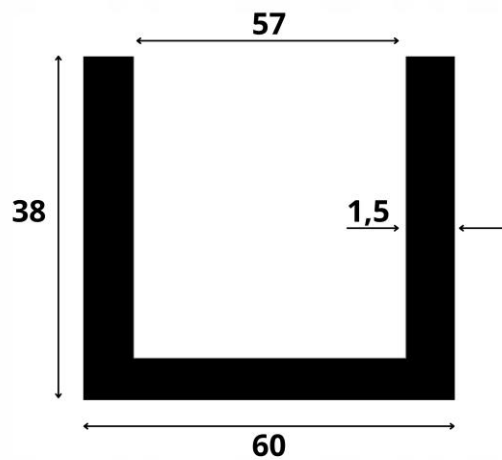

CEOWNIK UCHWYT PODMURÓWKI 55x200 ŁĄCZNIK ANTRACYT GRAFIT UCHWYT PODMURÓWEK

- **PRODUKT POLSKI KUPUJĄC U NAS MASZ GWARANCJĘ SATYSFAKCJI!**

☆ Specyfikacja:

- Pasuje do podmurówki **55x200 mm**
- Zabezpieczenie antykorozyjne: **Ocynk + malowanie proszkowe**
 - Kolor: **Grafit**
 - RAL: **7016**
 - Rodzaj: **Ceownik**

◀ Wymiary

- Długość: **200mm**
- Grubość blachy: **1,5mm**

☆ WYRÓŻNIAMY SIĘ!

- Nasze uchwyty do podmurówek jako jedne z niewielu posiadają **PŁASKĄ PODSTAWĘ!**

- Ceniemy sobie **zadowolenie klienta** dlatego też nasze uchwyty zostały stworzone z myślą o każdym szczególe!