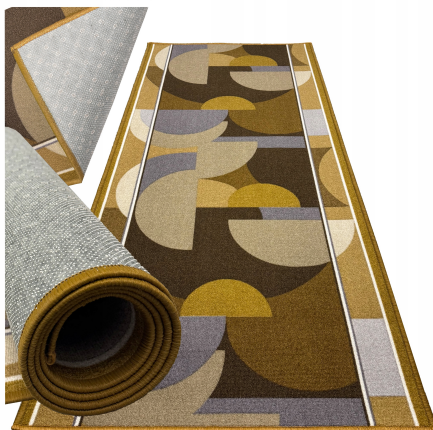

DYWAN CHODNIKOWY CHODNIK GOTOWY 80x200 CM ANTYPOŚLIZGOWY TRWAŁY POLIAMID

Galeria Produktu

Opis Produktu

CHODNIK DYWANOWY KAMELEON BEI 80 x 200 CM – format idealny do korytarza z retro geometrycznym wzorem w beżowo-brązowych odcieniach

GUMOWY SPÓD Z ANTYPOSLIZGOWYM ŹELEM – wyjątkowa stabilność i bezpieczeństwo, minimalizuje ryzyko poślizgu w miejscach o dużym ruchu

100% POLIAMID O RUNIE 5 MM – miękki, wytrzymały materiał zapewniający komfort i amortyzację upadków dla dzieci

DO OGRZEWANIA PODŁOGOWEGO – kompatybilny z systemami grzewczymi, chroni podłogę przed zarysowaniami (drewno, panele)

ŁATWY W CZYSZCZENIU – gumowy spód nie chłonie wilgoci, szybkie odkurzanie i

przecieranie, prosty w utrzymaniu

Specyfikacja:

Marka: ALLVO

Wzór: KAMELEON BEIGE

Wymiary chodnika: 80 x 200 cm

Wysokość runa: 5 mm

Materiał wierzchni: 100% poliamid

Spód: gumowy z antypoślizgowym żelem

Ogrzewanie podłogowe: TAK